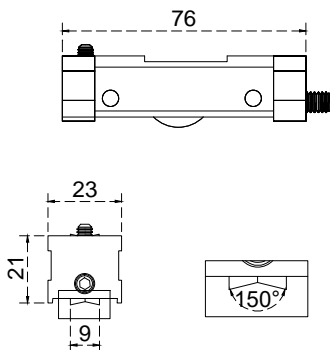

Acabado:

Negro

Fijación:

A zoclo.

Peso Max:

50 Kg

Escala

Sin escala

Medidas mm.:

Especificación:

versión Nov 2019

BRK8024A

1/1

Brüken
ASSA ABLOY

Carretilla 1 Rodamiento de Agujas
50Kg - S80.