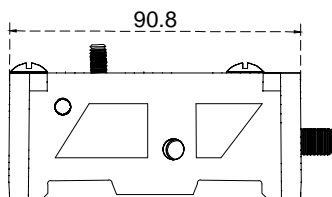

Línea: EUROPEA

Alzado:

Modelo: BRK8023A

Fichas técnicas:

BRK8023A

Modelo:

BRK8023A

Material:

Zamak

Acabado:

Negro

Fijación:

A zoclo.

Peso Max:

70 Kg

Escala

Sin escala

Medidas mm.:

Especificación:

versión Nov 2019

Carretilla 1 Rodamiento de Agujas
70Kg - S70 GRADUABLE

1/1

Brüken
ASSA ABLOY