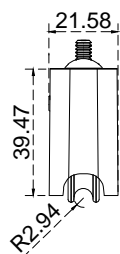

Línea: EUROPEA

Alzado:

Modelo: BRK8023A

Fichas técnicas:

BRK8023A

Modelo:

BRK8023A

Material:

Zamak

Acabado:

Negro

Fijación:

A zoclo.

Peso Max:

70 Kg

Escala

Sin escala

Medidas mm.:

Especificación:

versión Nov 2019

Carretilla 1 Rodamiento de Agujas
70Kg - S70 GRADUABLE

1/1

Brüken
ASSA ABLOY