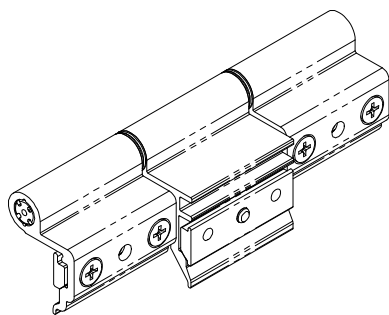

# Línea: EUROPEA

Alzado:

Modelo: BRK8003

Fichas técnicas:

BRK8003

Modelo:

BRK8003

Material:

Aluminio

Acabado:

Negro, blanco  
y natural

Fijación:

A zoclo.

Peso Max:

N/A

Escala

Sin escala

Medidas mm.:

Especificación:

versión Nov 2019

Bisagra 2 palas 1400P, ABP

1/1

**Brüken**  
ASSA ABLOY