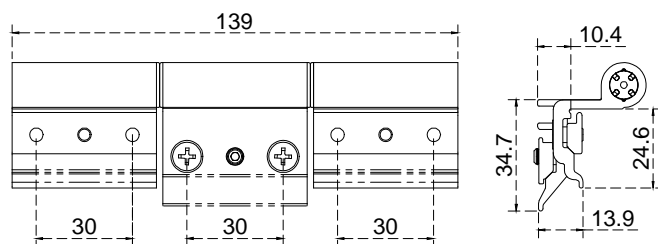

# Línea: EUROPEA

Alzado:

Modelo: BRK8003

Fichas técnicas:

BRK8003

Modelo:

BRK8003

Material:

Aluminio

Acabado:

Negro, blanco  
y natural

Fijación:

A zoclo.

Peso Max:

N/A

Escala

Sin escala

Medidas mm.:

Especificación:

versión Nov 2019

Bisagra 2 palas 1400P, ABP

1/1

**Brüken**  
ASSA ABLOY