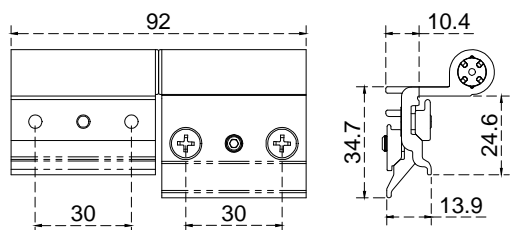

Línea: EUROPEA

Alzado:

Modelo: BRK8002

Fichas técnicas:

BRK8002

Modelo:

BRK8002

Material:

Aluminio

Acabado:

Negro, blanco
y natural

Fijación:

A zoclo.

Peso Max:

N/A

Escala

Sin escala

Medidas mm.:

Especificación:

versión Nov 2019

Bisagra 2 palas 1400V, ABV

1/1

Brüken
ASSA ABLOY