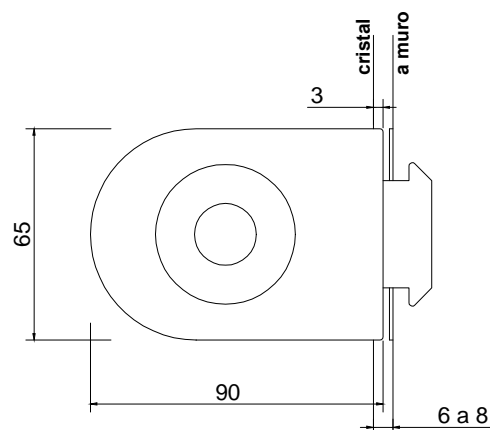

Línea: CRISTAL

Alzado:

Modelo: BRK572A

Fichas técnicas:

Modelo:

BRK572A

Material:

Acero inoxidable

Acabado:

Satinado

Fijación:

Vidrio/ vidrio

Peso Max:

N/A

Escala

1:1

Medidas mm.:

90 x 45

Especificación:

versión Julio 2015

1/1

Brüken

Chapa de paleta sin resaque, entrada de llave solo por un frente, sin resaque contra el muro.