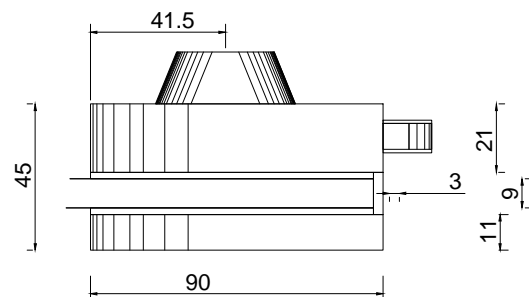

Línea: CRISTAL

Alzado:

Modelo: BRK572A

Fichas técnicas:

Modelo:

BRK572A

Material:

Acero inoxidable

Acabado:

Satinado

Fijación:

Vidrio/ vidrio

Peso Max:

N/A

Escala

1:1

Medidas mm.:

90 x 45

Especificación:

versión Julio 2015

1/1

Brüken

Chapa de paleta sin resaque, entrada de llave solo por un frente, sin resaque contra el muro.