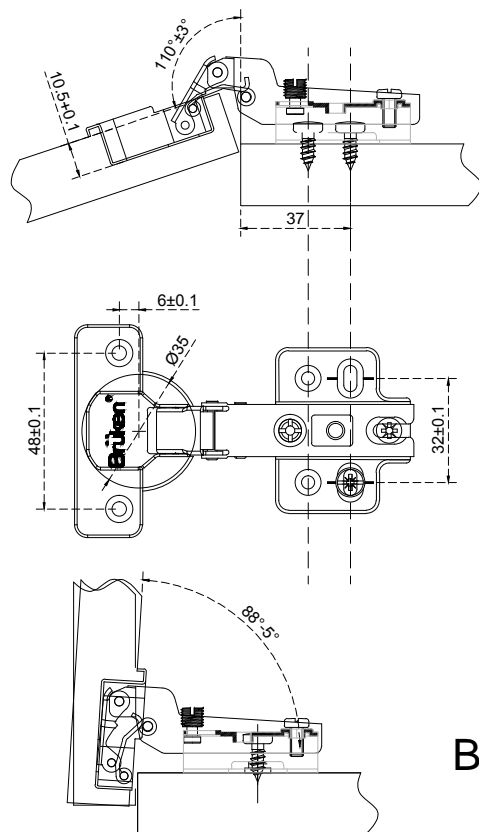

Línea: Madera

Alzado:

Modelo: BRK5301

Fichas técnicas:

Modelo:

BRK5301

Material:

Fierro

Acabado:

Niquel Satín

Fijación:

Madera-madera

Peso Max:

xxxx

Escala

S/escala

Medidas mm.:

Milímetros

Especificación:

versión Oct 2018

BRK5301

1/1

Brüken

Bisagras bidimensionales "semi-recta", diametro de 35mm y espesor de 1mm. (Venta por par)