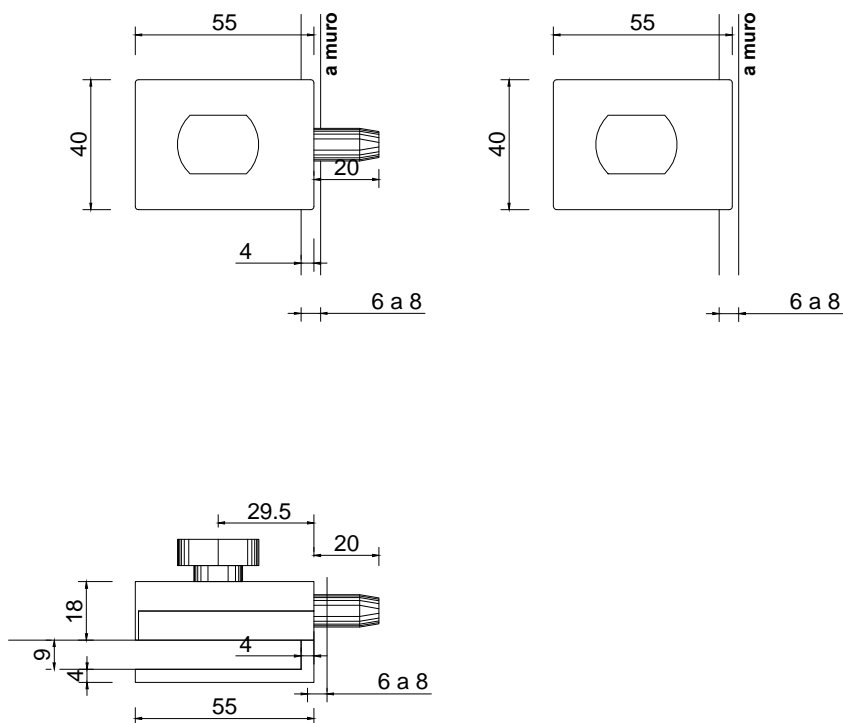

# Línea: CRISTAL

Alzado:

Modelo: BRK504A

Fichas técnicas:

Modelo:

BRK504A

Material:

Acero inoxidable

Acabado:

Satinado

Fijación:

Vidrio/ vidrio

Peso Max:

N/A

Escala

1:1

Medidas mm.:

55 x 40

Especificación:

versión Julio 2015

Seguro sin llave con contra a muro.  
El cristal, no necesita resaque para su fijación.

1/1

Brüken