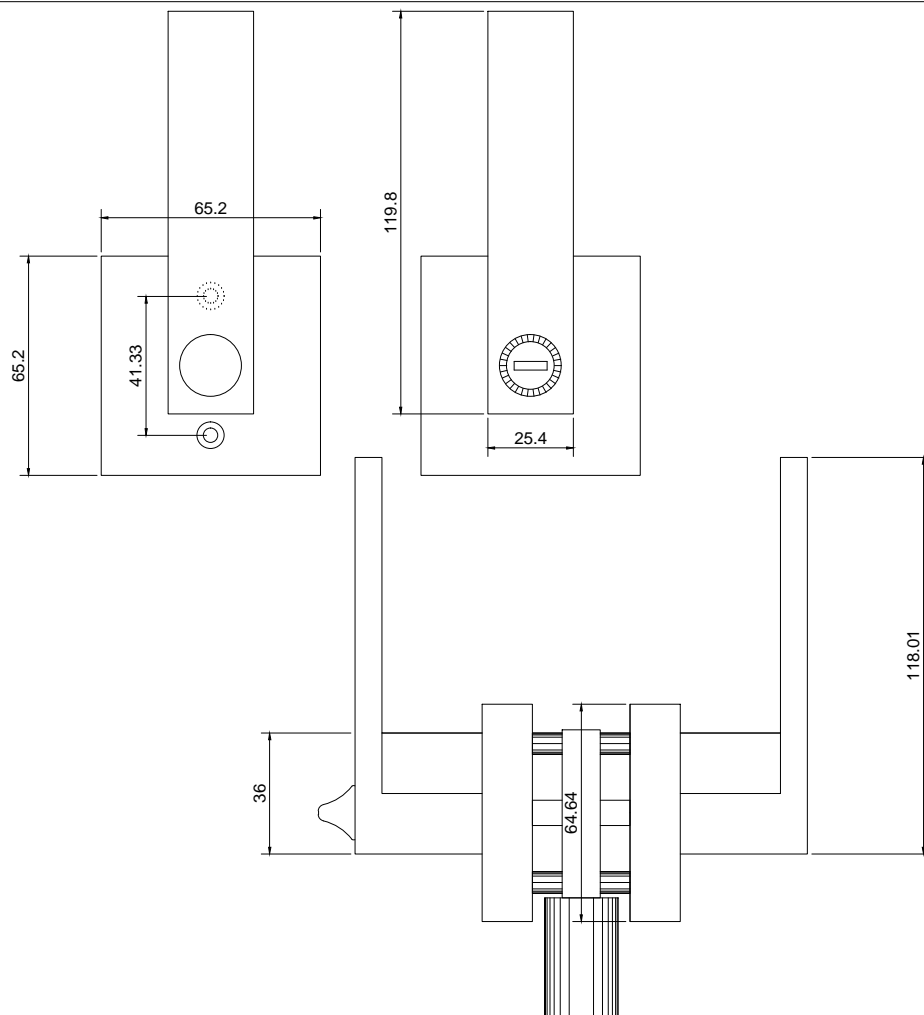

Línea: Madera

Alzado:

Modelo: BRK4744

Fichas técnicas:

Modelo:

BRK4744

Material:

Zamac

Acabado:

Varios

Fijación:

Madera-madera

Peso Max:

N/A

Escala

Sin escala

Medidas mm.:

Especificación:

versión Julio 2018

1/1

Brüken

Cerradura cuadrada, con manija tubular; para puerta de 35mm a 45mm de espesor. Seguridad baño