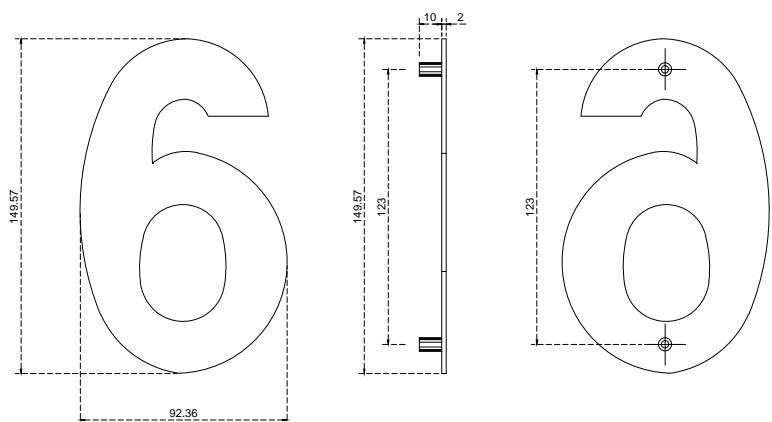

# Línea: Madera

Alzado:

Modelo: BRK4102-6

Fichas técnicas:

BRK4102-6

Modelo:

BRK4102-6

Material:

Acero-Acero Inox

Acabado:

Satinado

Fijación:

Madera-madera

Peso Max:

N/A

Escala

Sin escala

Medidas mm.:

Especificación:

versión Nov 2016

Número de 150mm con gran resistencia a la corrosión para colocar al exterior.

1/1

Brüken