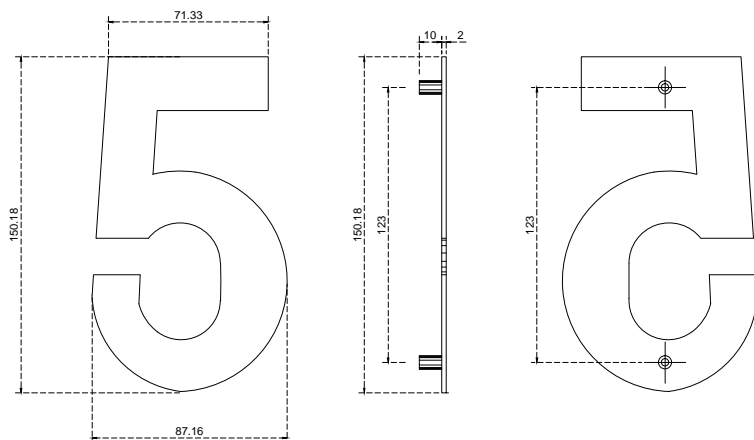

Línea: Madera

Alzado:

Modelo: BRK4102-5

Fichas técnicas:

BRK4102-5

Modelo:

BRK4102-5

Material:

Acero-Acero Inox

Acabado:

Satinado

Fijación:

Madera-madera

Peso Max:

N/A

Escala

Sin escala

Medidas mm.:

Especificación:

versión Nov 2016

Número de 150mm con gran resistencia a la corrosión para colocar al exterior.

1/1

Brüken