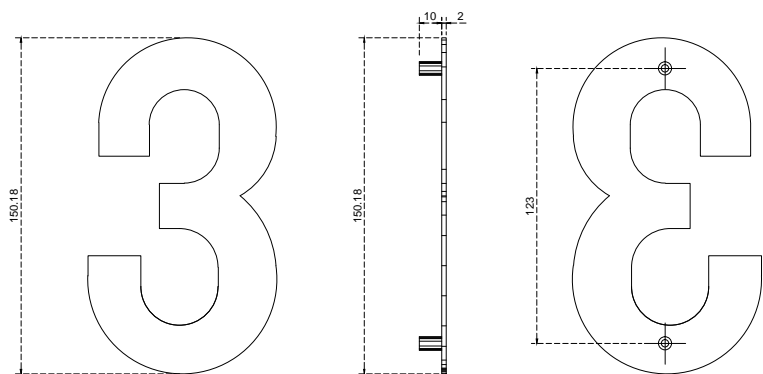

Línea: Madera

Alzado:

Modelo: BRK4102-3

Fichas técnicas:

BRK4102-3

Modelo:

BRK4102-3

Material:

Acero-Acero Inox

Acabado:

Satinado

Fijación:

Madera-madera

Peso Max:

N/A

Escala

Sin escala

Medidas mm.:

Especificación:

versión Nov 2016

Número de 150mm con gran resistencia a la corrosión para colocar al exterior.

1/1

Brüken