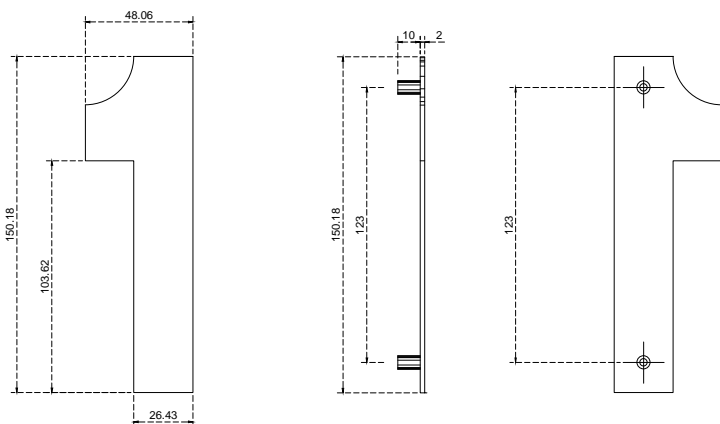

# Línea: Madera

Alzado:

Modelo: BRK4102-1

BRK4102-1

## Fichas técnicas:

Modelo:

BRK4102-1

Material:

Acero-Acero Inox

Acabado:

Satinado

Fijación:

Madera-madera

Peso Max:

N/A

Escala

Sin escala

Medidas mm.:

Especificación:

versión Nov 2016

Número de 150mm con gran resistencia a la corrosión para colocar al exterior.

1/1

Brüken