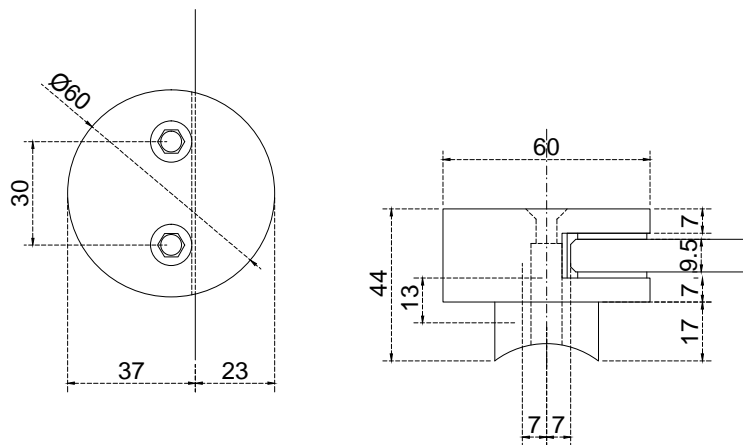

# Línea: ELITE

Alzado:

Modelo: BRK3762-4

BRK 3762-4

## Fichas técnicas:

Modelo:

BRK3762-4

Material:

Acero inoxidable

Acabado:

Satinado

Fijación:

Cristal/tubo

Peso Max:

N/A

Escala

1:1

Medidas mm.:

XXXX

Especificación: