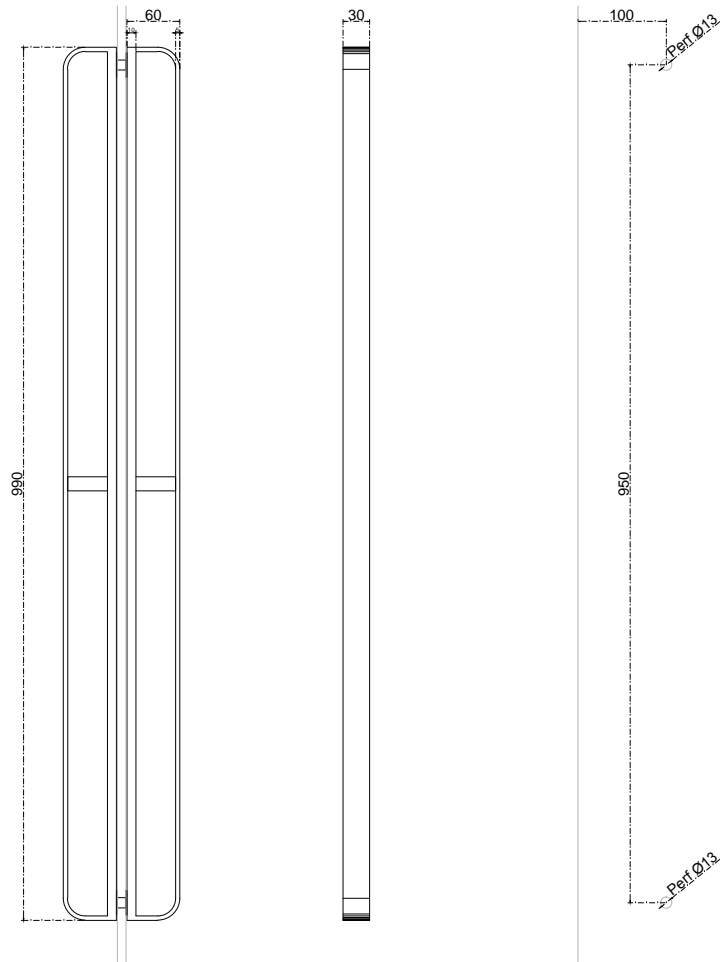

Línea: ELITE

Alzado:

Modelo: BRK359

Fichas técnicas:

BRK 359

Modelo:

BRK 359

Material:

Acero inoxidable

Acabado:

Satín

Fijación:

Vidrio

Peso Max:

N/A

Escala

S/escala

Medidas:

Milímetros

Especificación:

Versión Marzo 2018

Jaladera tipo "D", 950mm a centros y 990mm de largo.

1/1

Brüken