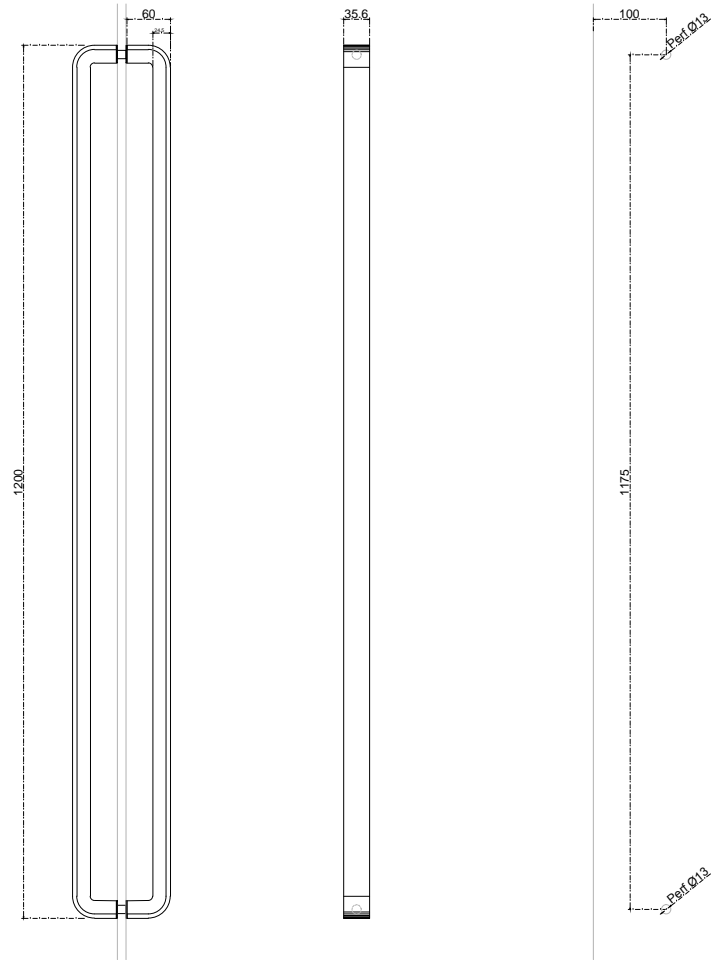

Línea: ELITE

Alzado:

Modelo: BRK358

Fichas técnicas:

BRK 358

Modelo:

BRK 358

Material:

Acero inoxidable

Acabado:

Satín

Fijación:

Vidrio

Peso Max:

N/A

Escala

S/escala

Medidas:

Milímetros

Especificación:

Versión Marzo 2018

Jaladera tipo "D", 1175mm a centros y 1200mm de largo

1/1

Brüken