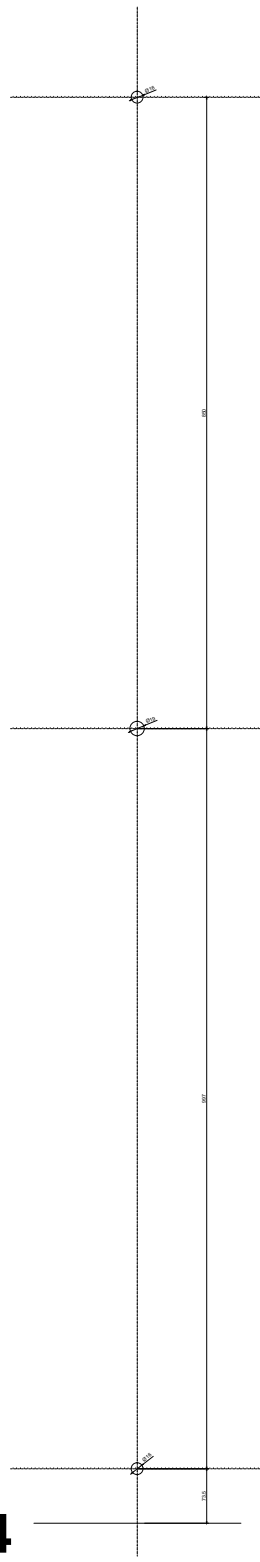

BRK 354

Línea: ELITE

Fichas técnicas:

Modelo:

BRK354

Material:

Acero inoxidable

Acabado:

Satinado

Fijación:

Cristal

Peso Max:

N/A

Escala

1:1

Medidas mm.:

2000 x 215

Especificación:

Jaladera tipo "H" con chapa al centro y seguro.

1/1

Brüken