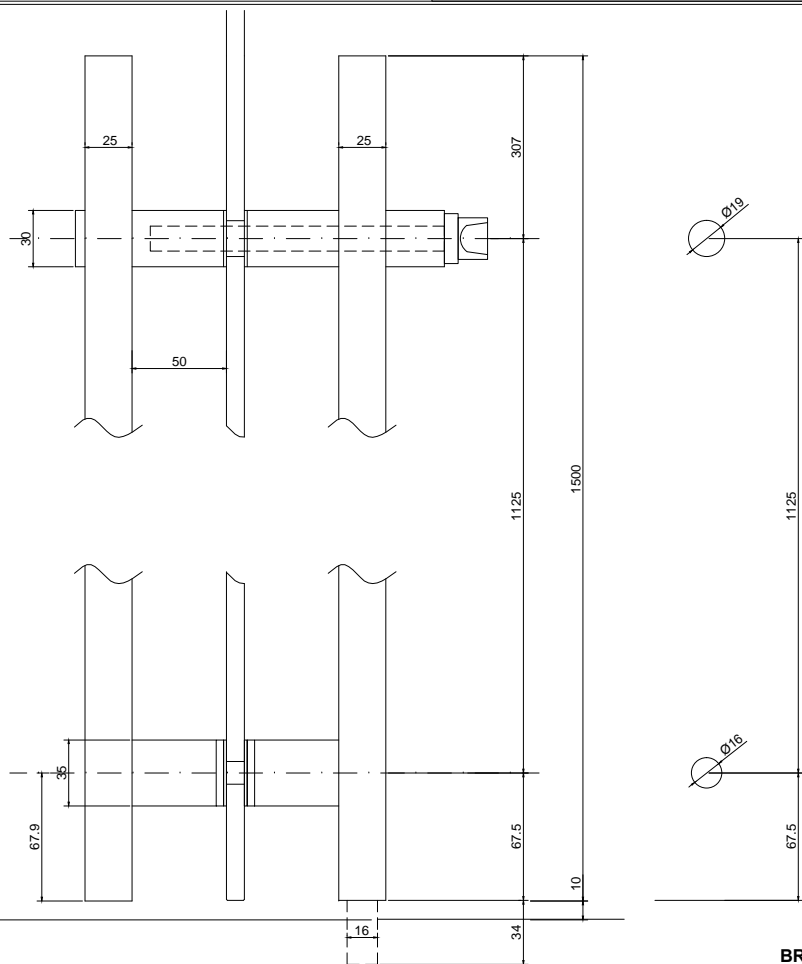

# Línea: ELITE

Alzado:

Modelo: BRK352

BRK 352  
25 x 1500

## Fichas técnicas:

Modelo:

BRK352

Material:

Acero inoxidable

Acabado:

Satín

Fijación:

Vidrio

Peso Max:

N/A

Escala

S/escala

Medidas mm.:

Milímetros

Especificación:

versión Enero 2017

Jaladera tipo "H" cuadrada, con chapa doble.

1/1

Brüken