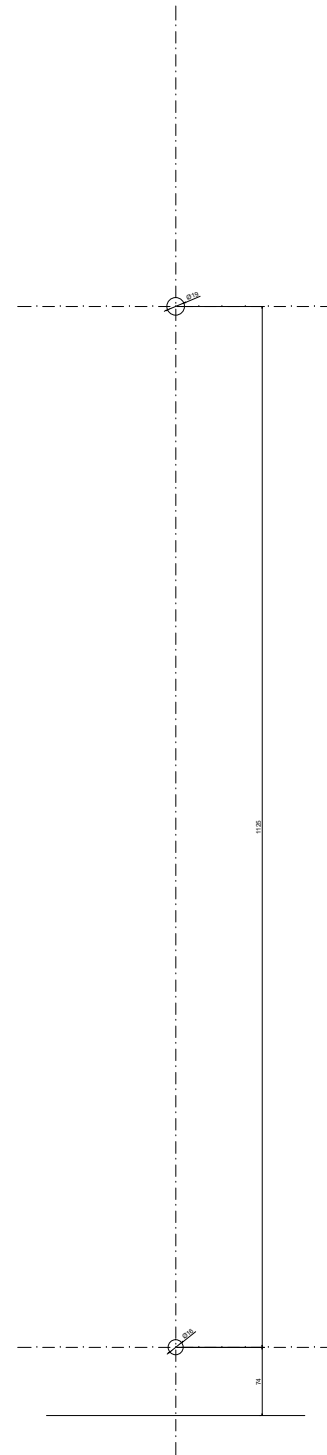

Línea: ELITE

Fichas técnicas:

Modelo:

BRK351

Material:

Acero inoxidable

Acabado:

Satinado

Fijación:

Cristal

Peso Max:

N/A

Escala

1:1

Medidas mm.:

1500 x 215

Especificación:

Jaladera tipo "H" con chapa seguro mariposa.

BRK 351

1/1

Brüken