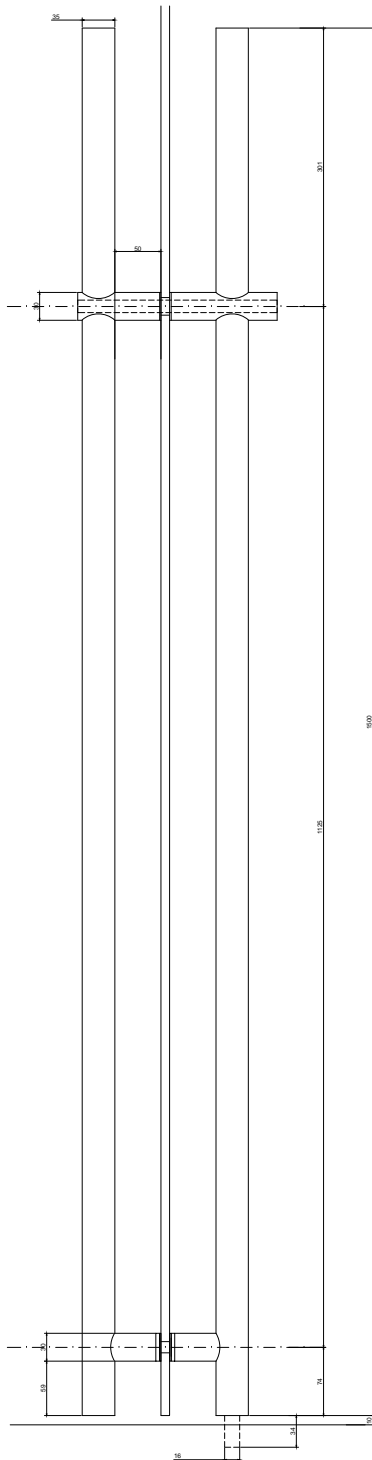

Línea: ELITE

Fichas técnicas:

Modelo:

BRK351

Material:

Acero inoxidable

Acabado:

Satinado

Fijación:

Cristal

Peso Max:

N/A

Escala

1:1

Medidas mm.:

1500 x 215

Especificación:

Jaladera tipo "H" con chapa seguro mariposa.

BRK 351

1/1

Brüken