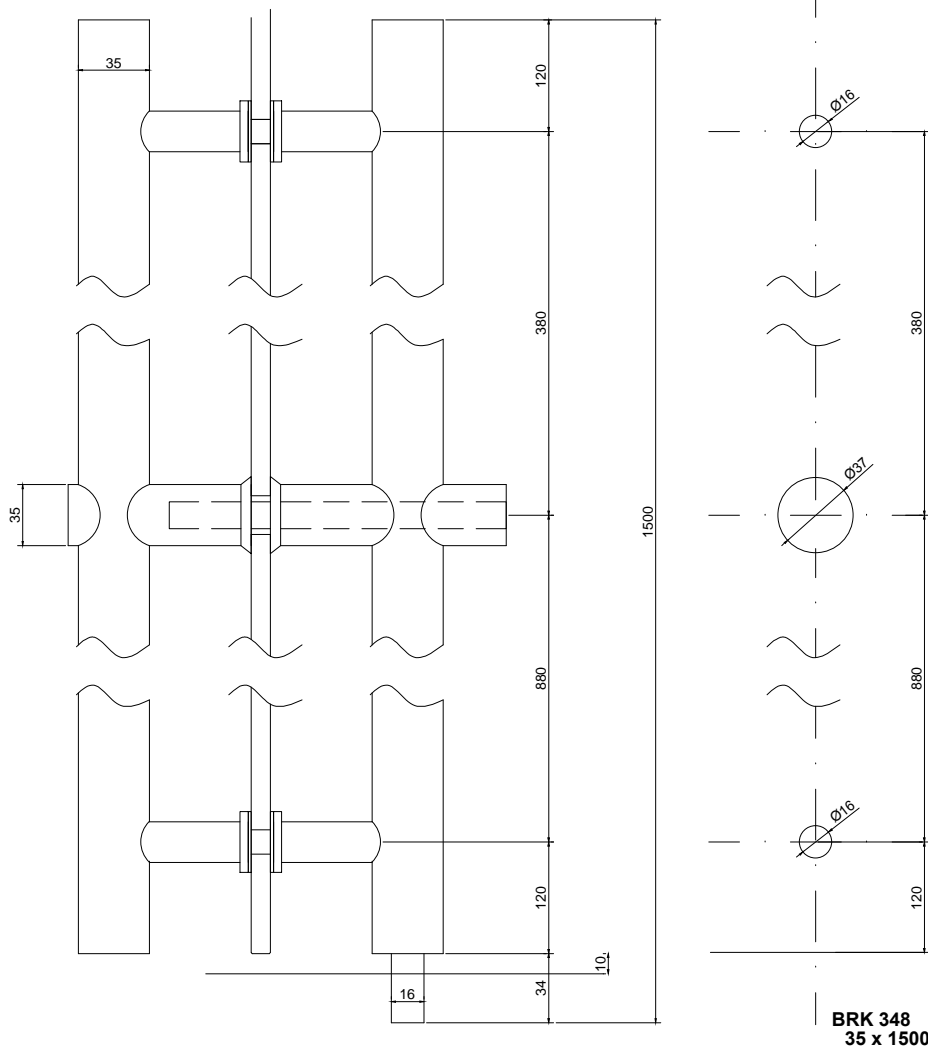

Línea: CRISTAL

Alzado:

Modelo: BRK348

Fichas técnicas:

Modelo:

BRK348

Material:

Acero inoxidable

Acabado:

Cromo.

Fijación:

Vidrio

Peso Max:

N/A

Escala

1:1

Medidas mm.:

25 x 450

Especificación:

versión Sept 2015

Jaladera, con chapa doble

1/1

Brüken