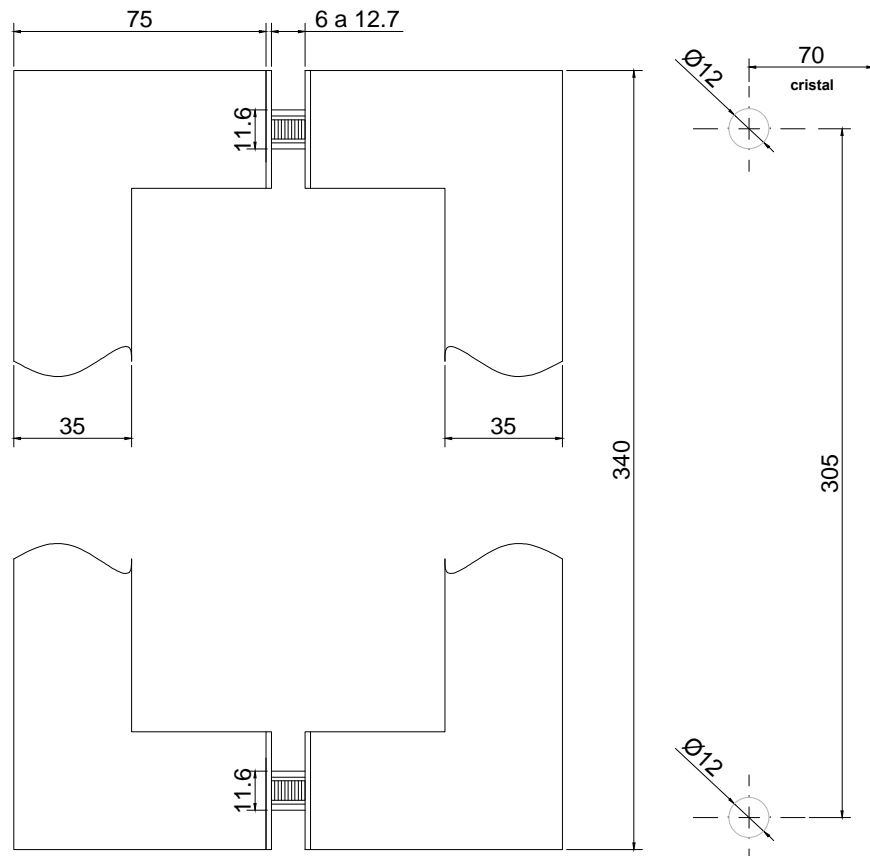

Línea: CRISTAL

Alzado:

Modelo: BRK346B

Fichas técnicas:

BRK 346B
35x340

Modelo:

BRK346B

Material:

Acero inoxidable

Acabado:

Satín o cromo.

Fijación:

Vidrio

Peso Max:

N/A

Escala

Sin/escala

Medidas mm.:

19.5 x 152

Especificación:

versión Marzo 2018

Jaladera cuandrada tipo "C" formato 35mm x 305mm.

1/1

Brüken