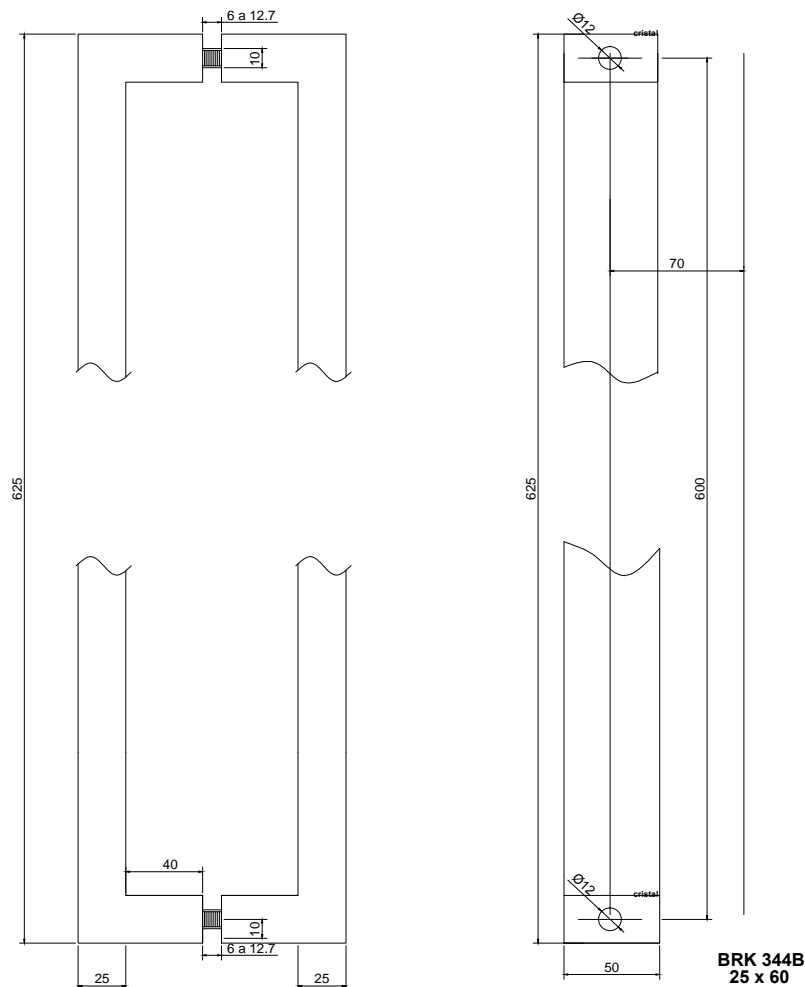

Línea: CRISTAL

Alzado:

Modelo: BRK344B

Fichas técnicas:

Modelo:

BRK344B

Material:

Acero inoxidable

Acabado:

Satín

Fijación:

Vidrio

Peso Max:

N/A

Escala

1:1

Medidas mm.:

25 x 450

Especificación:

versión Julio 2015

Jaladera tipo "H" cuadrada, acabado satinado.

1/1

Brüken