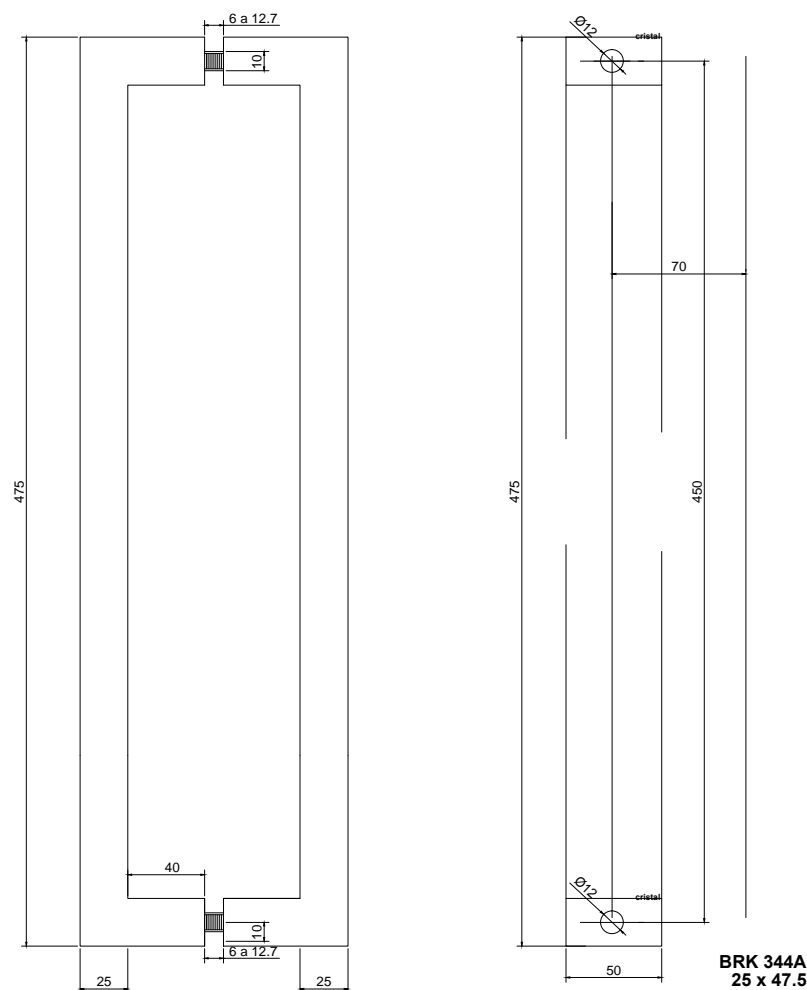

Línea: CRISTAL

Alzado:

Modelo: BRK344A

Fichas técnicas:

Modelo:

BRK344A

Material:

Acero inoxidable

Acabado:

Cromo.

Fijación:

Vidrio

Peso Max:

N/A

Escala

1:1

Medidas mm.:

25 x 450

Especificación:

versión Julio 2015

Jaladera cuadrada, acabado satinado.

1/1

Brüken