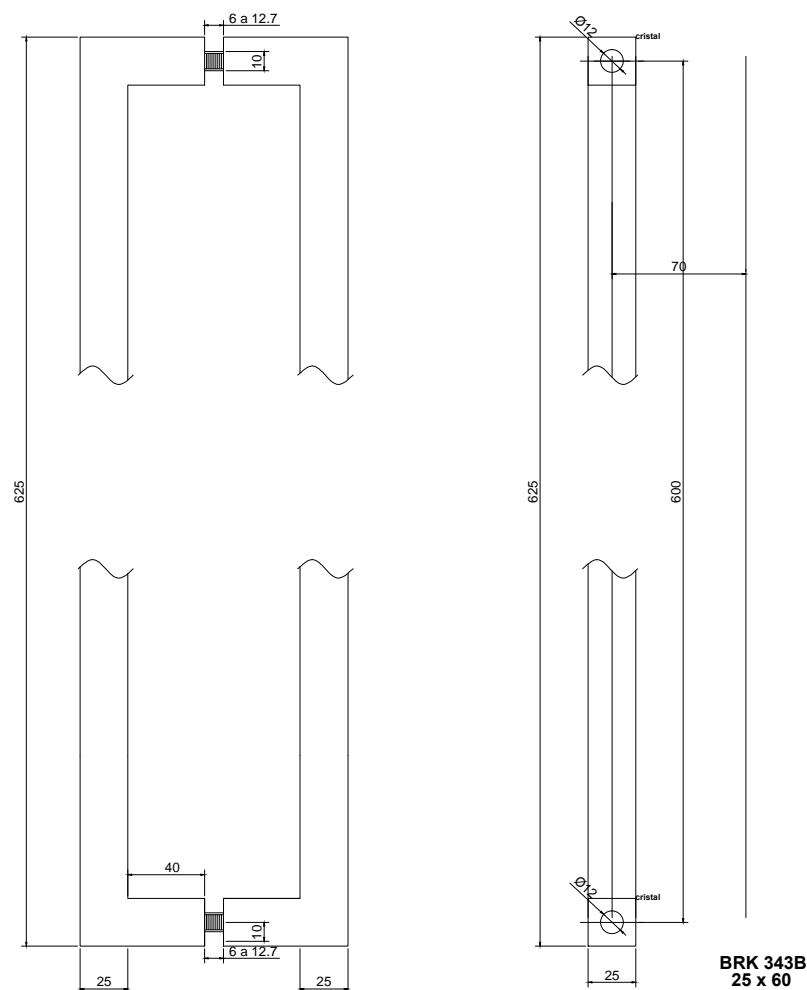

Línea: CRISTAL

Alzado:

Modelo: BRK343B

Fichas técnicas:

Modelo:

BRK343B

Material:

Acero inoxidable

Acabado:

Satín

Fijación:

Vidrio

Peso Max:

N/A

Escala

1:1

Medidas mm.:

25 x 450

Especificación:

versión Julio 2015

Jaladera tipo "H" cuadrada, acabado satinado.

1/1

Brüken