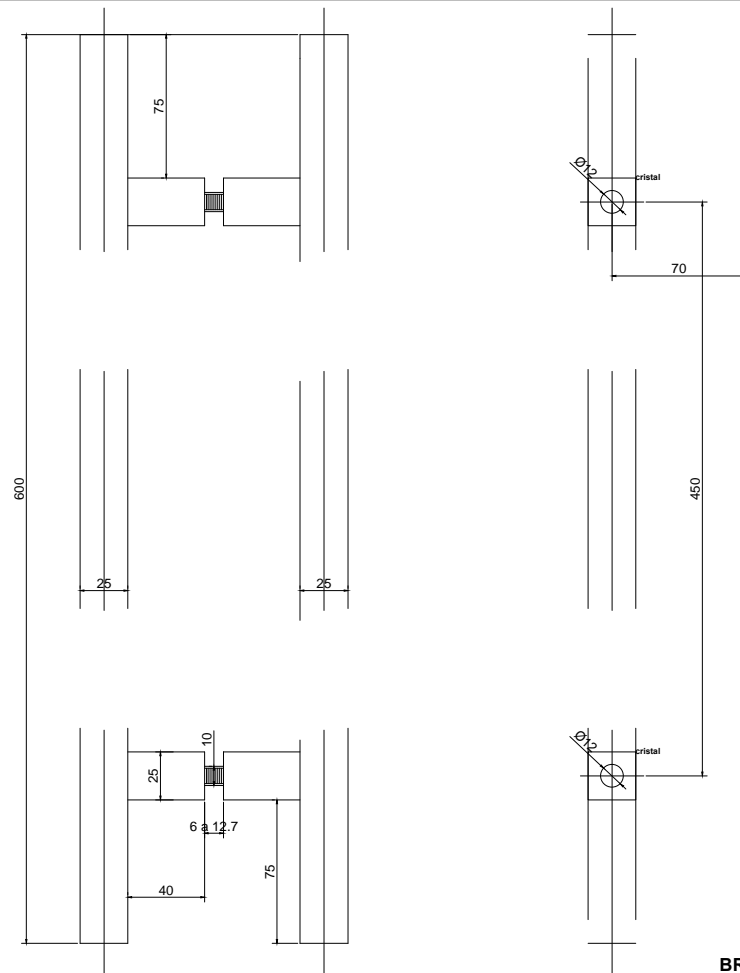

Línea: CRISTAL

Alzado:

Modelo: BRK342B

Fichas técnicas:

Modelo:

BRK342B

Material:

Acero inoxidable

Acabado:

Satinado

Fijación:

Vidrio

Peso Max:

N/A

Escala

1:1

Medidas mm.:

25 x 600

Especificación:

versión Julio 2015

Jaladera tipo "H" cuadrada, acabado satinado.

1/1

Brüken