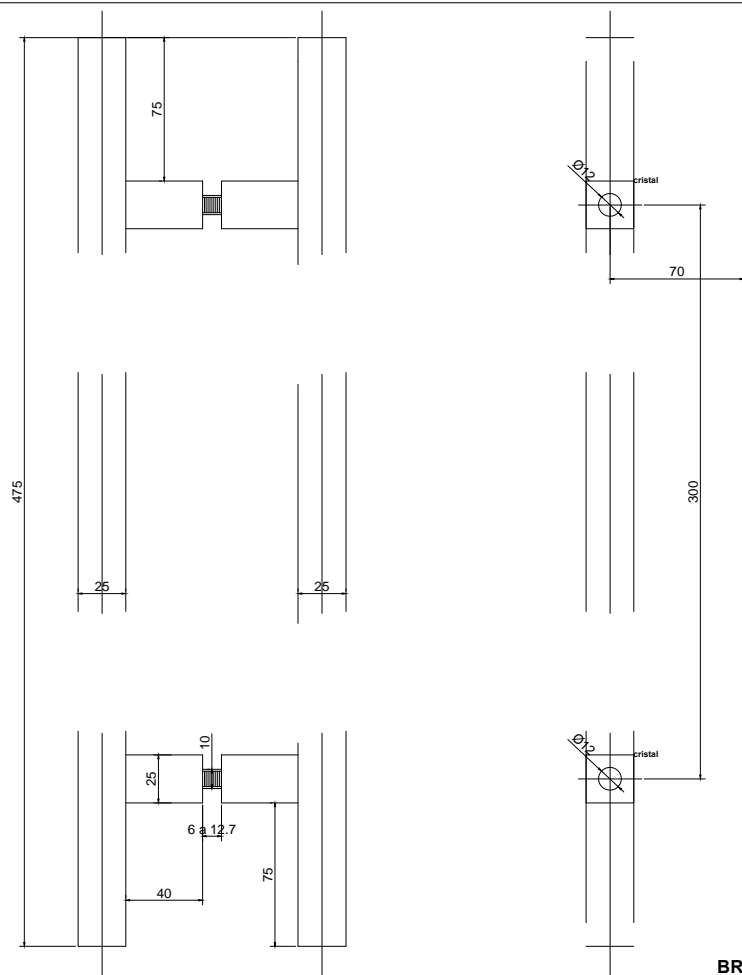

Línea: CRISTAL

Alzado:

Modelo: BRK342A

BRK 342A
25 x 475

Fichas técnicas:

Modelo:

BRK342A

Material:

Acero inoxidable

Acabado:

Satinado

Fijación:

Vidrio

Peso Max:

N/A

Escala

1:1

Medidas mm.:

25 x 475

Especificación:

versión Julio 2015

Jaladera tipo "H" cuadrada, acabado satinado.

1/1

Brüken