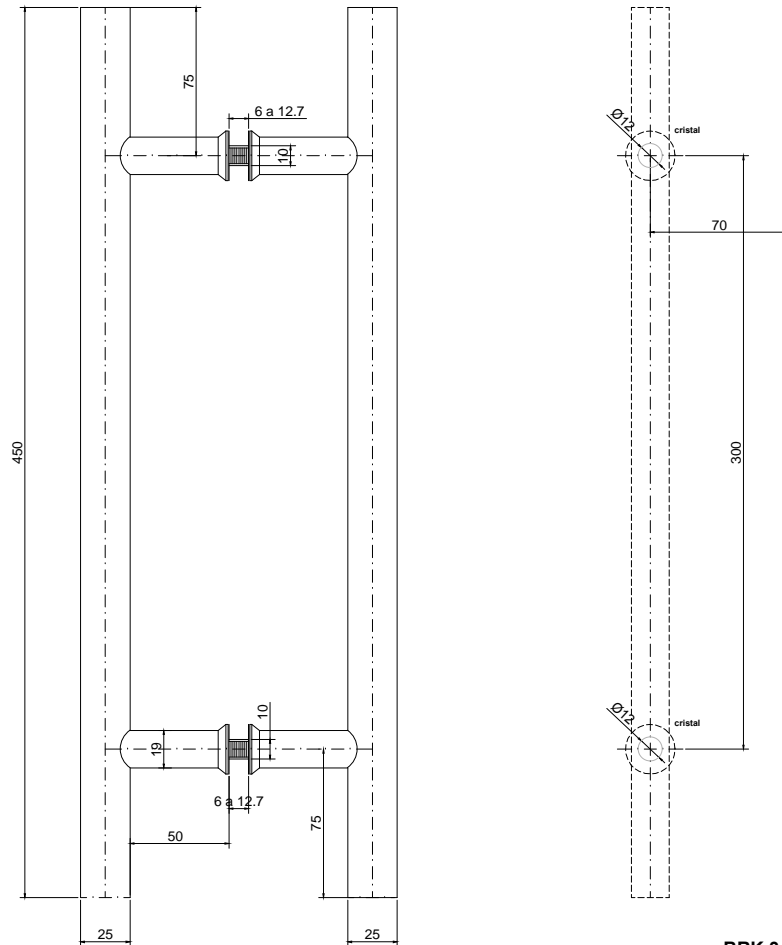

Línea: CRISTAL

Alzado:

Modelo: BRK341B

Fichas técnicas:

BRK 341B
25 x 450

Modelo:

BRK341B

Material:

Acero inoxidable

Acabado:

Satín

Fijación:

Vidrio

Peso Max:

N/A

Escala

1:1

Medida/centro:

300 mm

Especificación:

versión Julio 2015

Jaladera tipo "H" en acabado satín y puntos hundidos.

1/1

Brüken