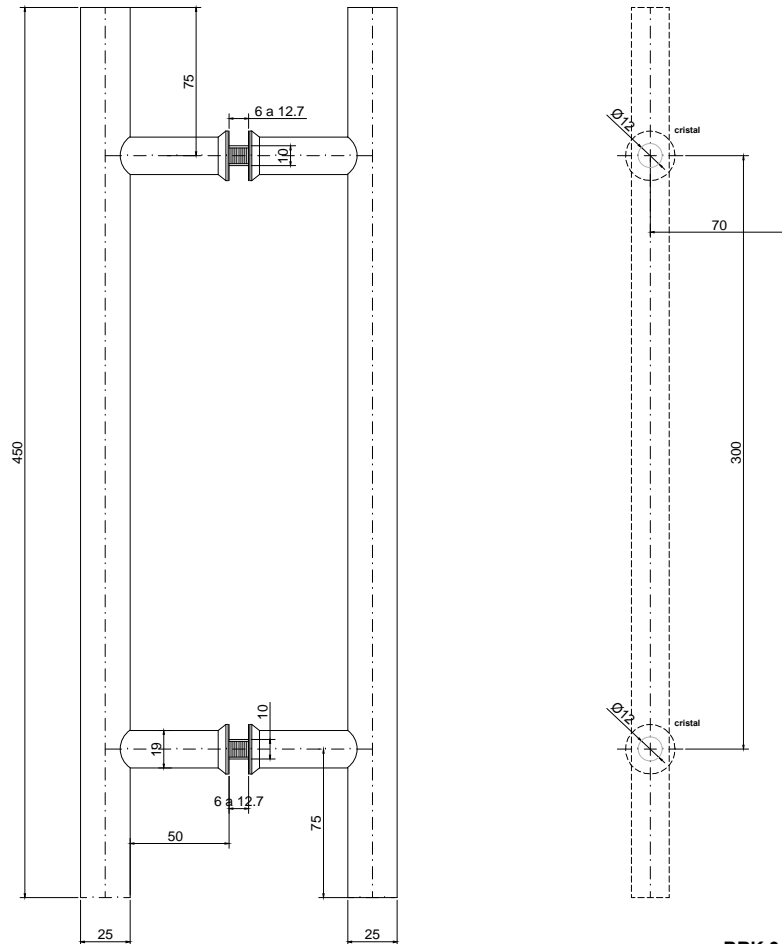

Línea: CRISTAL

Alzado:

Modelo: BRK341A

Fichas técnicas:

BRK 341A
25 x 450

Modelo:

BRK341A

Material:

Acero inoxidable

Acabado:

Cromo.

Fijación:

Vidrio

Peso Max:

N/A

Escala

1:1

Medida/centro:

300 mm

Especificación:

versión Julio 2015

Jaladera tipo "H" en acabado cromo con franjas satín.

1/1

Brüken