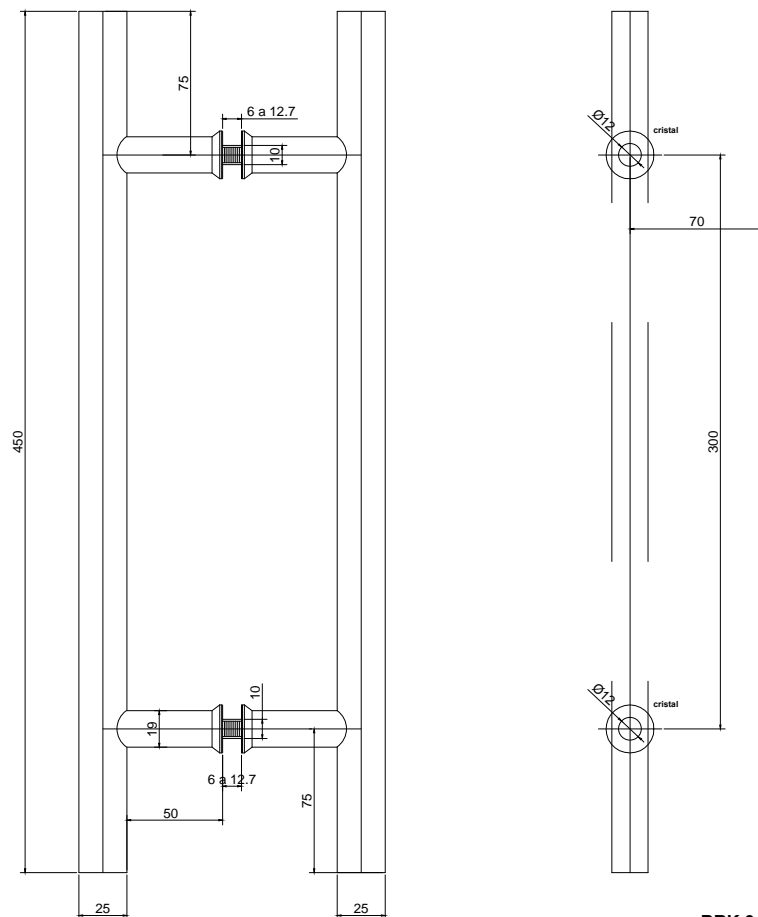

Línea: CRISTAL

Alzado:

Modelo: BRK341

Fichas técnicas:

BRK 341
25 x 450

Modelo:

BRK341

Material:

Acero inoxidable

Acabado:

Satín o cromo.

Fijación:

Vidrio

Peso Max:

N/A

Escala

1:1

Medidas mm.:

25 x 450

Especificación:

versión Julio 2015

Jaladera tipo "H".

1/1

Brüken