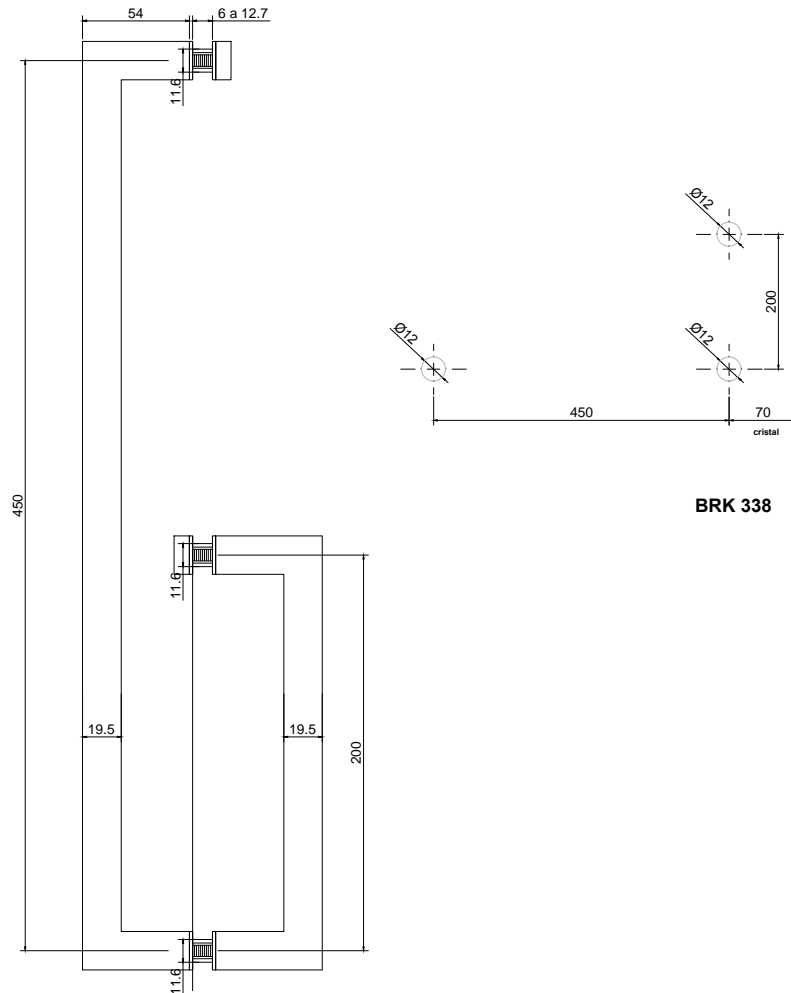

Línea: CRISTAL

Alzado:

Modelo: BRK338

Fichas técnicas:

Modelo:

BRK338

Material:

Acero inoxidable

Acabado:

Satín o cromo.

Fijación:

Vidrio

Peso Max:

N/A

Escala

1:1

Medidas mm.:

19 x 170

Especificación:

versión Julio 2015

1/1

Brüken

Jaladera cuadrada con toallero, el cristal necesita perforación de 12mm.