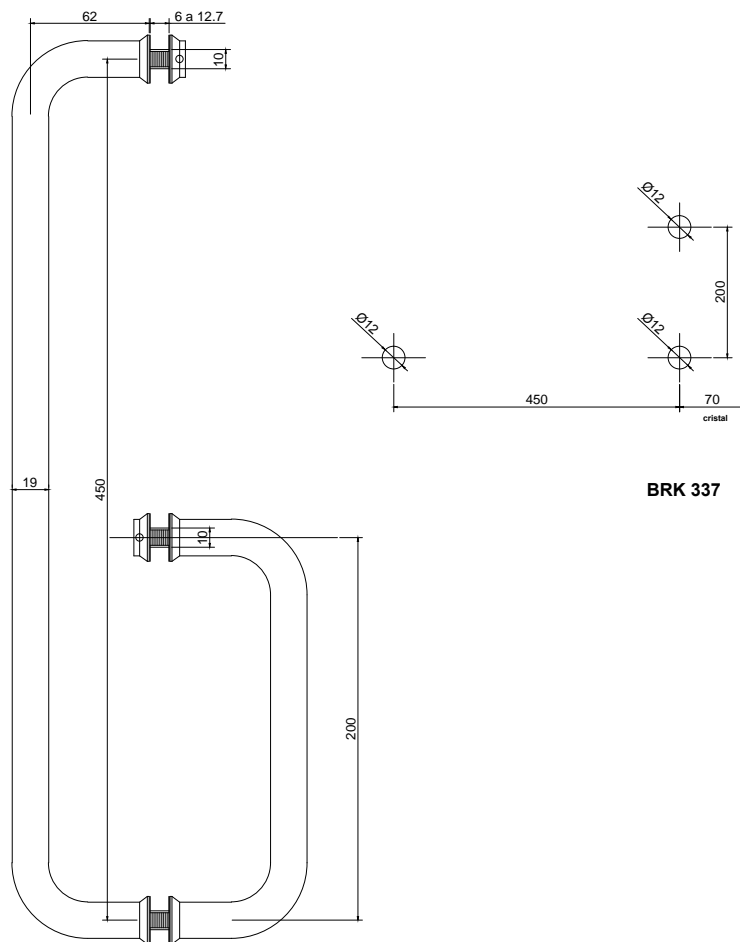

# Línea: CRISTAL

Alzado:

Modelo: BRK337

Fichas técnicas:

Modelo:

BRK337

Material:

Acero inoxidable

Acabado:

Satín o cromo.

Fijación:

Vidrio

Peso Max:

N/A

Escala

1:1

Medidas mm.:

19 x 170

Especificación:

versión Julio 2015

Jaladera con toallero, el cristal necesita perforación de 12mm.

1/1

Brüken