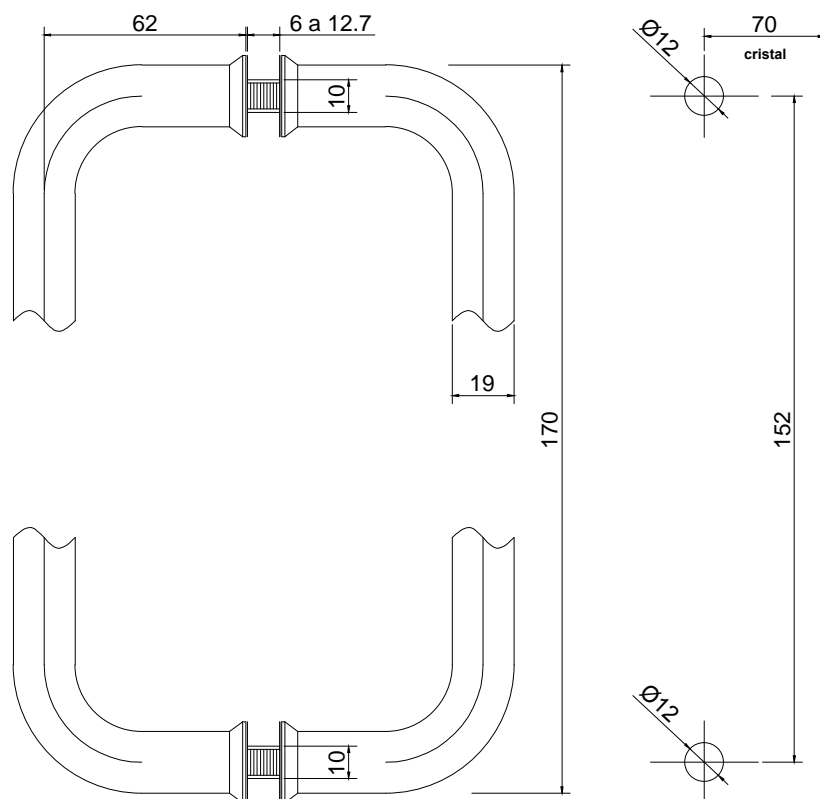

Línea: CRISTAL

Alzado:

Modelo: BRK334

Fichas técnicas:

BRK 334
19 x 170

Modelo:

BRK334

Material:

Acero inoxidable

Acabado:

Satín o cromo.

Fijación:

Vidrio

Peso Max:

N/A

Escala

1:1

Medidas mm.:

19 x 170

Especificación:

versión Julio 2015

Jaladera tipo "C" formato 19mm x 170mm.

1/1

Brüken