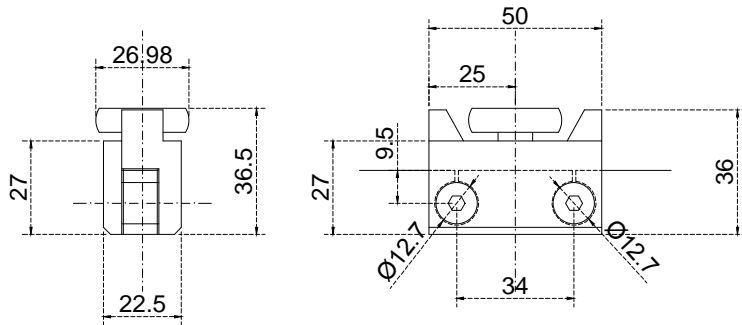

Línea: ELITE

Alzado:

Modelo: BRK3333

BRK 3333

Fichas técnicas:

Modelo:

BRK3333

Material:

Acero inoxidable

Acabado:

Satinado

Fijación:

Vidrio-tubo

Peso Max:

N/A

Escala

1:1

Medidas mm.:

2000

Especificación:

versión Julio 2015

Carretilla para riel superior, con clip a vidrio.