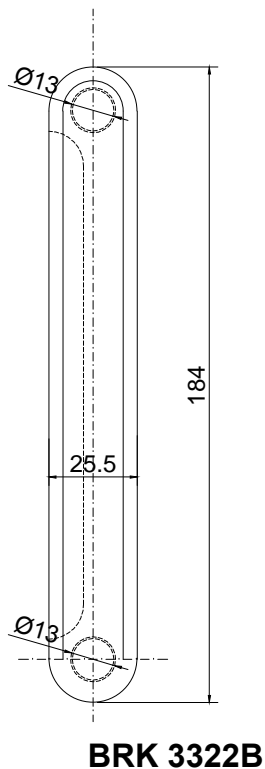

# Línea: ELITE

Alzado:

Modelo: BRK3322B

## Fichas técnicas:

Modelo:

BRK3322B

Material:

Acero inoxidable

Acabado:

Satinado

Fijación:

A cristal

Peso Max:

N/A

Escala

1:1

Medidas mm.:

XXXX

Especificación: