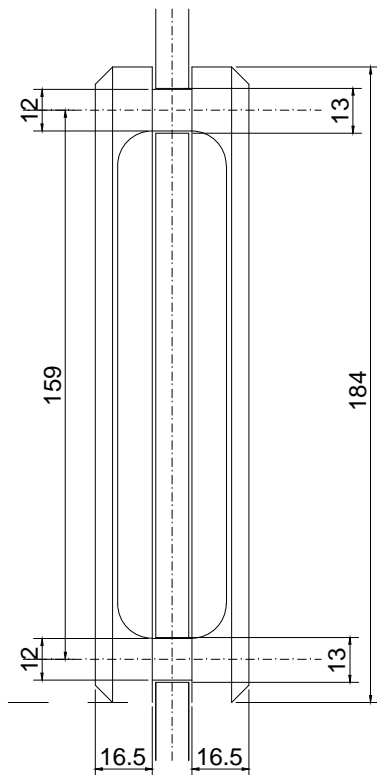

# Línea: ELITE

Alzado:

Modelo: BRK3322B

## Fichas técnicas:

Modelo:

BRK3322B

Material:

Acero inoxidable

Acabado:

Satinado

Fijación:

A cristal

Peso Max:

N/A

Escala

1:1

Medidas mm.:

XXXX

Especificación: