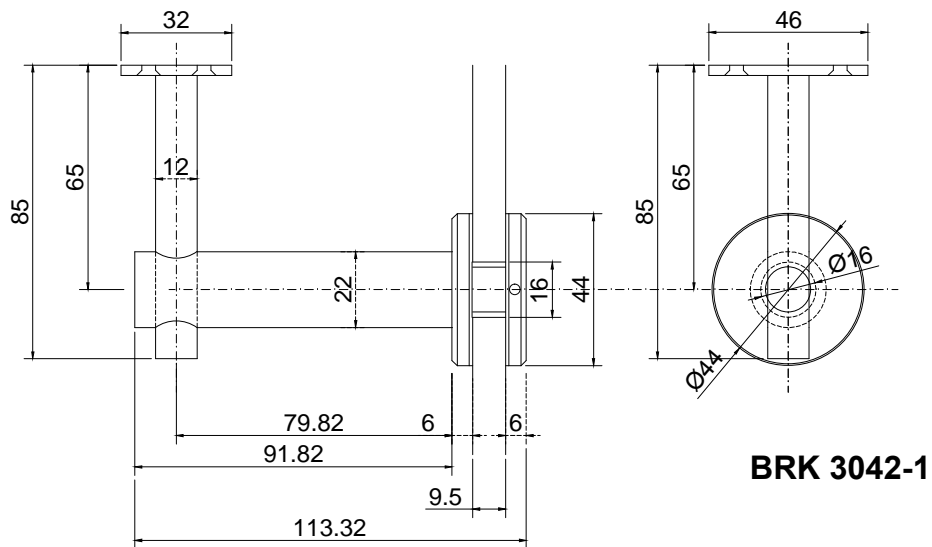

Línea: ELITE

Alzado:

Modelo: BRK3042-1

Fichas técnicas:

Modelo:

BRK3042-1

Material:

Acero inoxidable

Acabado:

Satinado

Fijación:

Cristal-tubo

Peso Max:

N/A

Escala

1:1

Medidas mm.:

XXXX

Especificación:

versión Julio 2015

Conector base redonda, de cristal a pasamanos plano.

1/1

Brüken