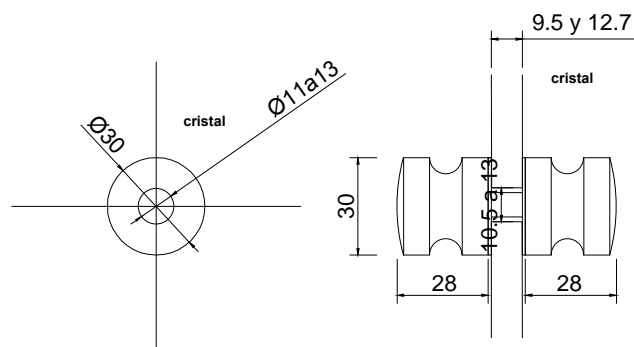

Línea: CRISTAL

Alzado:

Modelo: BRK221

Fichas técnicas:

BRK 221

Modelo:

BRK221

Material:

Acero inoxidable

Acabado:

Satinado

Fijación:

Vidrio

Peso Max:

N/A

Escala

1:1

Medidas mm.:

30 x 70

Especificación:

versión Julio 2015

Jaladera-perilla. El cristal necesita perforación de 11 a 13mm.