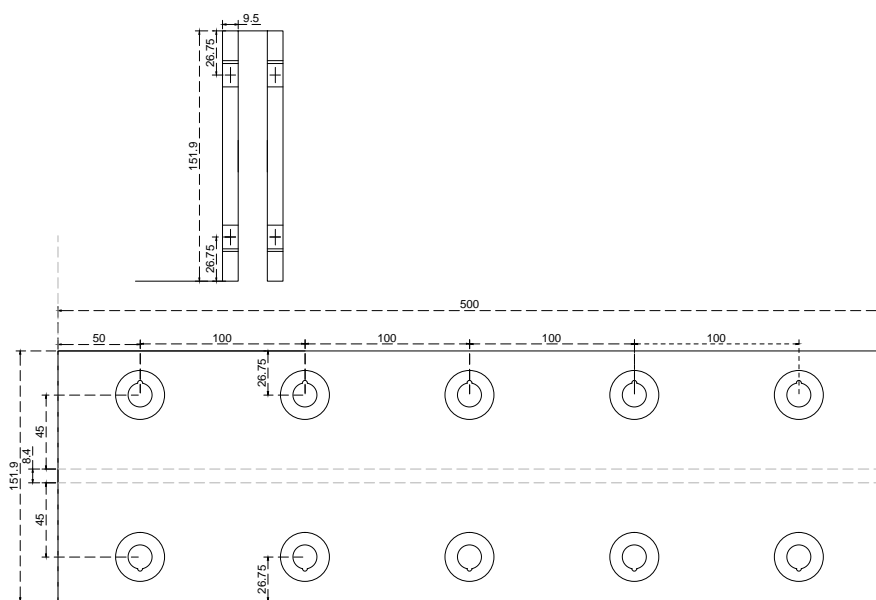

# Línea: CRISTAL

Alzado:

Modelo: BRK2057

Fichas técnicas:

Modelo:

BRK2057

Material:

Aluminio

Acabado:

Natural

Fijación:

Vidrio

Peso Max:

N/A

Escala

Sin escala

Medidas mm.:

500

Especificación:

versión Feb 2019

BRK 2057

1/1

Brüken

Extención portacostilla, de 50 cm;  
necesita una perforación de 25mm