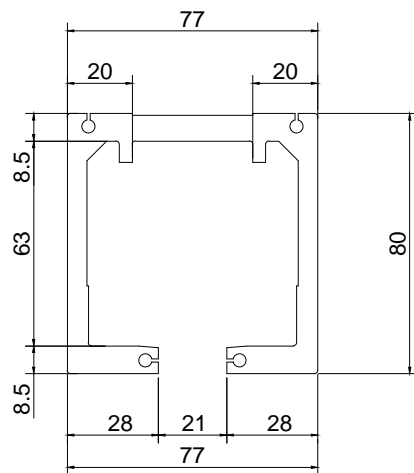

# Línea: CRISTAL

**Alzado:**

**Modelo:** BRK1600C2

**Fichas técnicas:**

**Modelo:**

BRK1600C2

**Material:**

Aluminio

**Acabado:**

Anodizado

**Fijación:**

Vidrio/ vidrio

**Peso Max:**

N/A

**Escala**

1:1

**Medidas:**

3 y 5 mts

**Especificación:**

versión Julio 2015

Riel superior para sistema plegable  
1600

1/1

Brüken