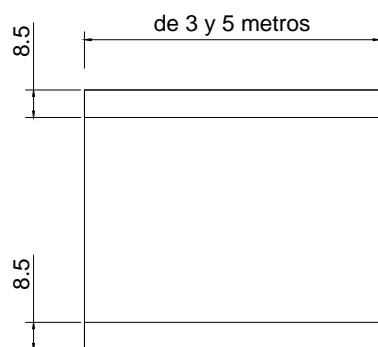

# Línea: CRISTAL

**Alzado:**

**Modelo:** BRK1600C2

**Fichas técnicas:**

**Modelo:**

BRK1600C2

**Material:**

Aluminio

**Acabado:**

Anodizado

**Fijación:**

Vidrio/ vidrio

**Peso Max:**

N/A

**Escala**

1:1

**Medidas:**

3 y 5 mts

**Especificación:**

versión Julio 2015

Riel superior para sistema plegable  
1600

1/1

Brüken