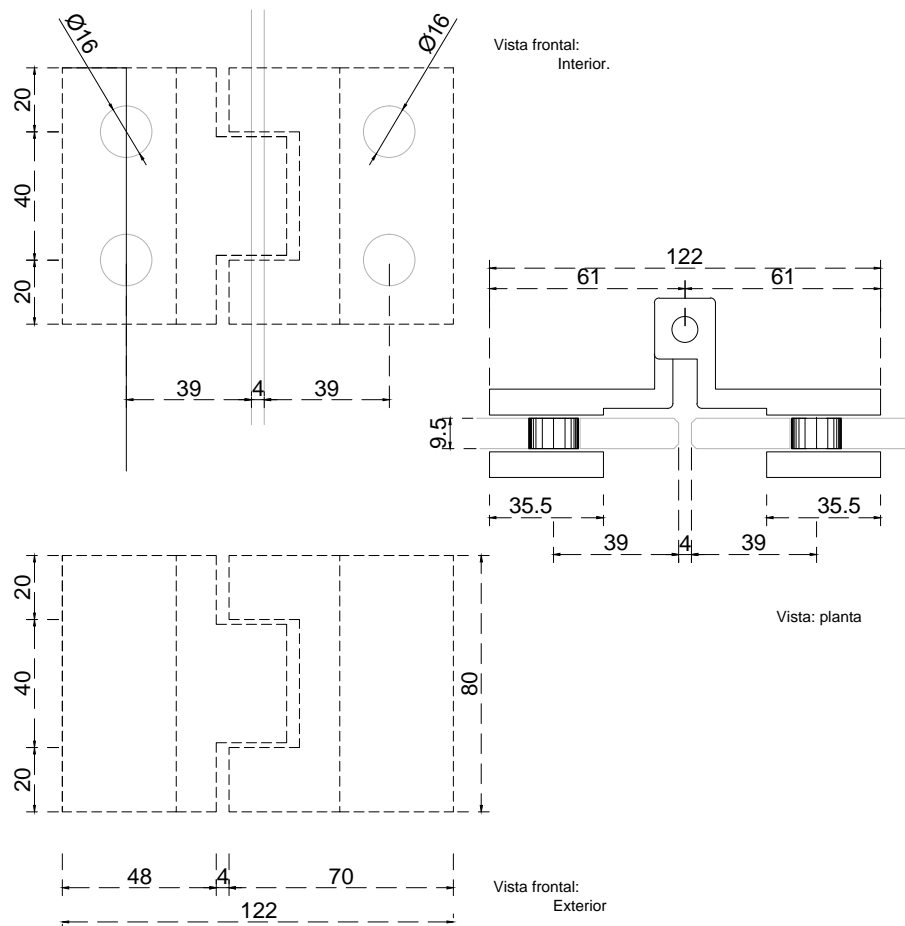

Acabado:

Satinado

Fijación:

Vidrio/ vidrio

Peso Max:

70 kg par x hoja.

Escala

S/Escala

Medidas mm.:

122 x 80

Especificación:

versión Marzo 2019

Bisagra intermedia para sistema plegable.

Cristales de 2500 x 900 mm.

1/1

Brüken