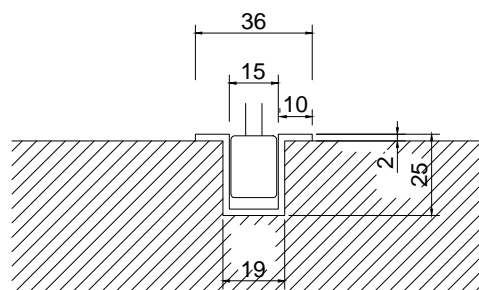

Acabado:

Satinado

Fijación:

Vidrio

Peso Max:

N/A

Escala

1:1

Medidas:

3 y 5 mts

Especificación:

versión Julio 2015

Vista lateral:
interior

Vista frontal:
corte.

1/1

Brüken