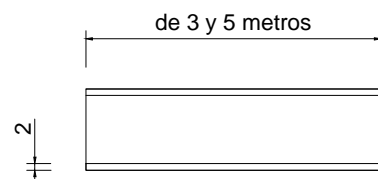

Medidas:

3 y 5 mts

Especificación:

versión Julio 2015

Vista lateral:
interior

Vista frontal:
corte.

1/1

Brüken

Riel inferior, para sistema plegable 3m y 5m. se necesita perforar el piso para su fijación.