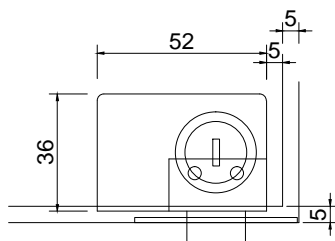

Línea: CRISTAL

Alzado:

Modelo: BRK1153

Fichas técnicas:

frente

BRK 1153

Modelo:

BRK1153

Escala

1:1

Medidas mm.:

xxxx

Especificación:

versión Julio 2015

Chapa sin resaque para cristal de 6mm.

1/1