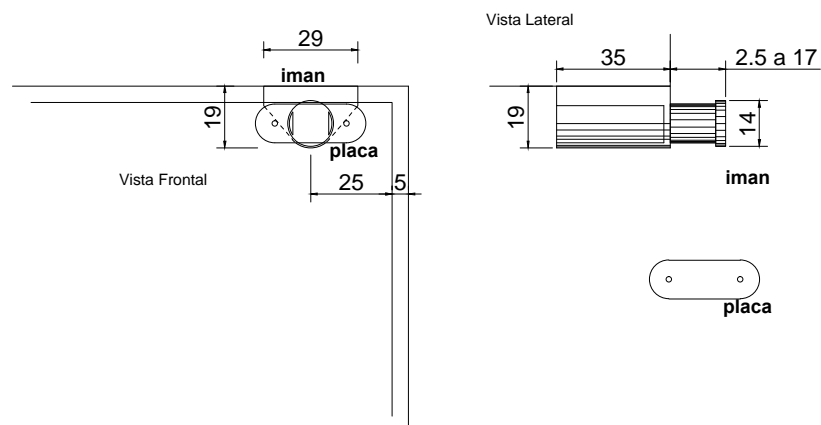

Acabado:

Negro

Fijación:

Vidrio

Peso Max:

xxxx

Escala

1:1

Medidas mm.:

xxxx

Especificación:

versión Julio 2015

1/1

Brüken

Iman sencillo para puerta de cristal de 6mm.