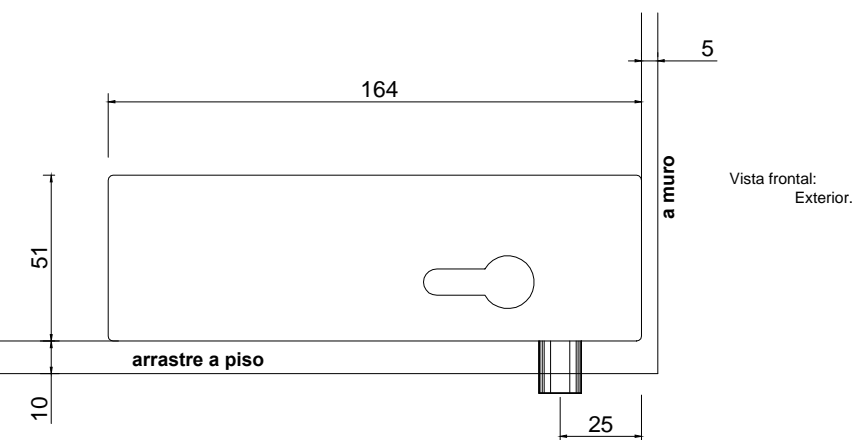

Línea: CRISTAL

Alzado:

Modelo: BRK057

Fichas técnicas:

Modelo:

BRK057

Material:

Aluminio.

Acabado:

Satinado

Fijación:

Vidrio/ vidrio

Peso Max:

N/A

Escala

1:1

Medidas mm.:

164 x 51

Especificación:

versión Julio 2015

Chapa a piso con resque. Llave en ambos lados.

1/1

Brüken