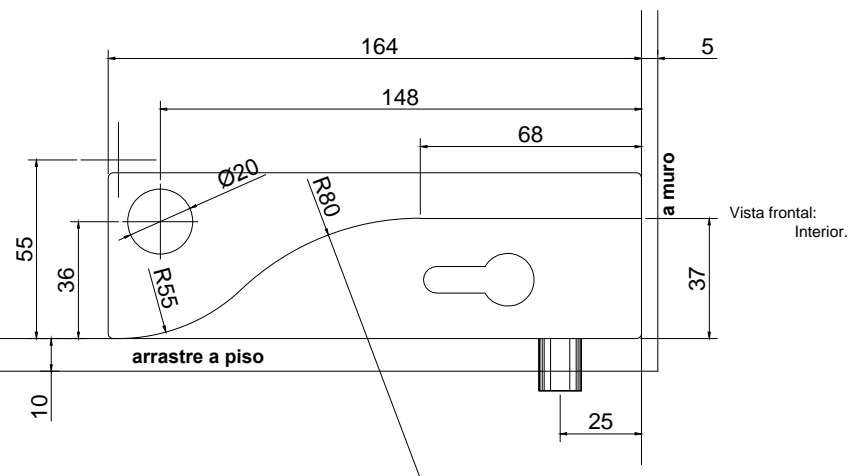

Línea: CRISTAL

Alzado:

Modelo: BRK057

Fichas técnicas:

Modelo:

BRK057

Material:

Aluminio.

Acabado:

Satinado

Fijación:

Vidrio/ vidrio

Peso Max:

N/A

Escala

1:1

Medidas mm.:

164 x 51

Especificación:

versión Julio 2015

Chapa a piso con resque. Llave en ambos lados.

1/1

Brüken