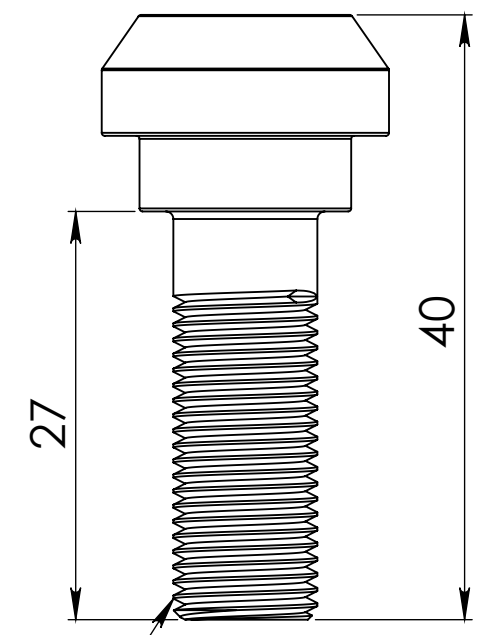

Ø 25.40

PARA DETERMINAR LA CANTIDAD Y POSICIÓN DE LOS BARRENOS, CONSULTAR FICHAS TECNICAS DE 2238, 2239 Ó 2240

BARRENADO EN VIDRIO

PARA LLAVE ALLEN 1/4"

ROSCA 3/8" - 16 UNC

ROSCA 3/8" - 16 UNC