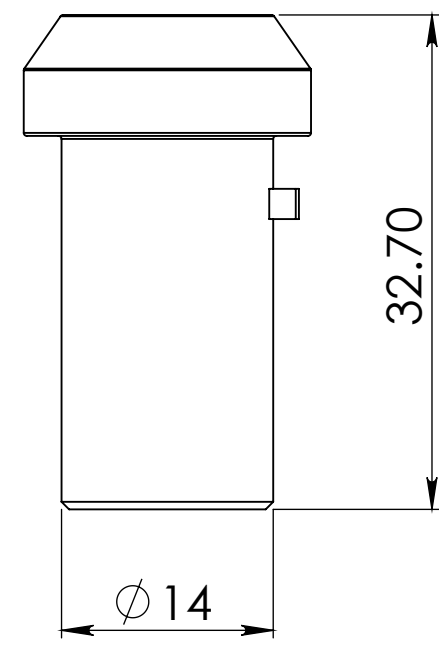

Ø 25.40

PARA DETERMINAR LA CANTIDAD Y POSICIÓN DE LOS BARRENOS, CONSULTAR FICHAS TECNICAS DE 2238, 2239 Ó 2240

BARRENADO EN VIDRIO

PARA LLAVE ALLEN 1/4"

ROSCA 3/8" - 16 UNC

ROSCA 3/8" - 16 UNC