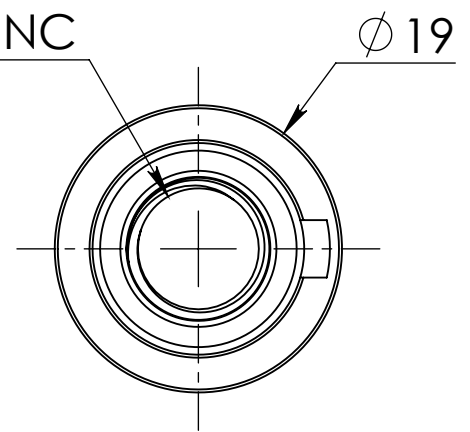

Ø 25.40

PARA DETERMINAR LA CANTIDAD Y POSICIÓN DE LOS BARRENOS, CONSULTAR FICHAS TECNICAS DE 2238, 2239 Ó 2240

BARRENADO EN VIDRIO

PARA LLAVE ALLEN 1/4"

ROSCA 3/8" - 16 UNC

ROSCA 3/8" - 16 UNC