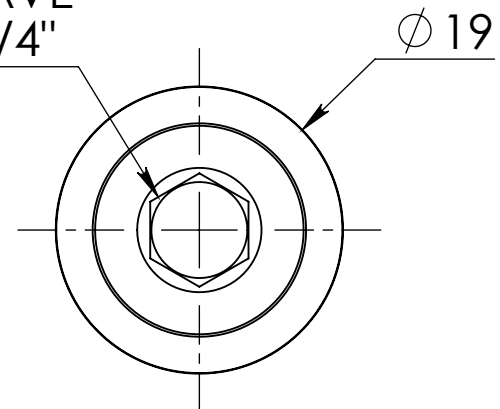

Ø 25.40

PARA DETERMINAR LA CANTIDAD Y POSICIÓN DE LOS BARRENOS, CONSULTAR FICHAS TECNICAS DE 2238, 2239 Ó 2240

BARRENADO EN VIDRIO

PARA LLAVE ALLEN 1/4"

ROSCA 3/8" - 16 UNC

ROSCA 3/8" - 16 UNC