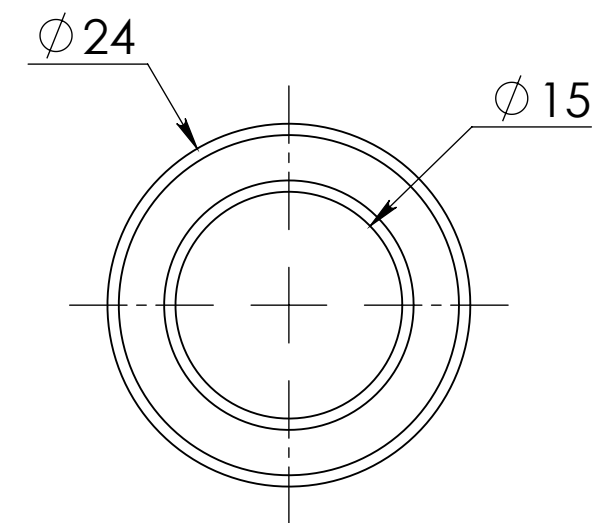

Ø 25.40

PARA DETERMINAR LA CANTIDAD Y POSICIÓN DE LOS BARRENOS, CONSULTAR FICHAS TECNICAS DE 2238, 2239 Ó 2240

BARRENADO EN VIDRIO

PARA LLAVE ALLEN 1/4"

ROSCA 3/8" - 16 UNC

ROSCA 3/8" - 16 UNC