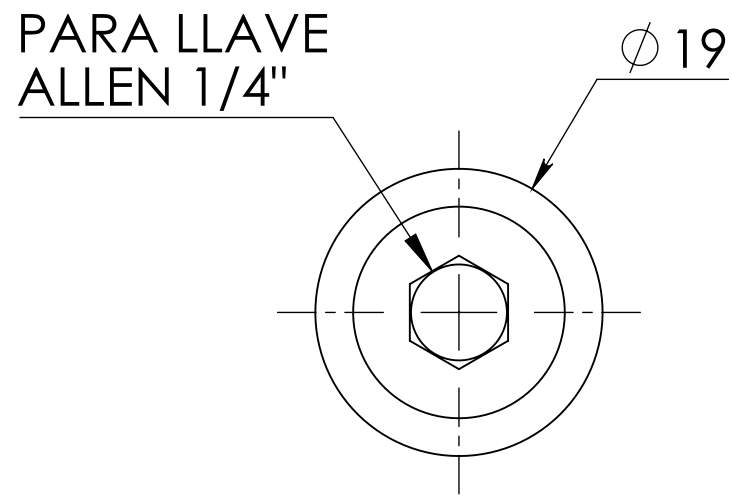

PARA DETERMINAR LA CANTIDAD Y POSICIÓN DE LOS BARRENOS, CONSULTAR FICHAS TECNICAS DE 2238, 2239 Ó 2240

MEDIDA DE BARRENO

ROSCA 3/8" - 16 UNC