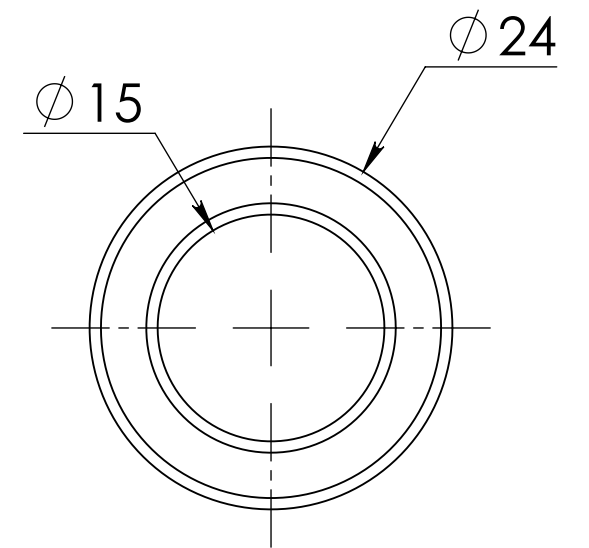

PARA DETERMINAR LA CANTIDAD Y POSICIÓN DE LOS BARRENOS, CONSULTAR FICHAS TECNICAS DE 2238, 2239 Ó 2240

MEDIDA DE BARRENO

ROSCA 3/8" - 16 UNC