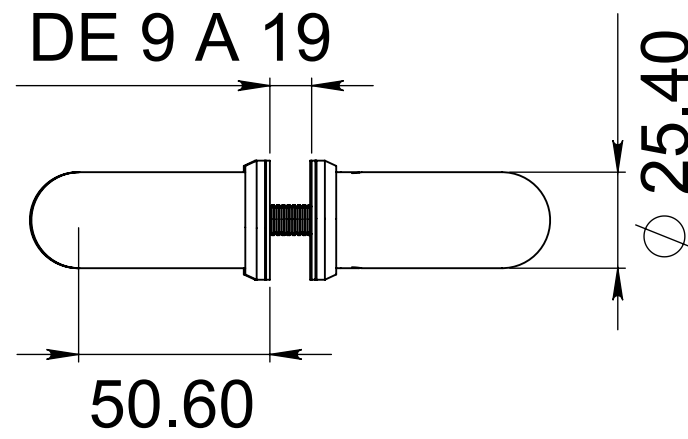

BARRENADO EN VIDRIO

APLICA UNICAMENTE EN JALADERAS DE LINEA

A	B
LARGO TOTAL	MEDIDA ENTRE CENTROS
30cm	27.5cm
50cm	47.5cm