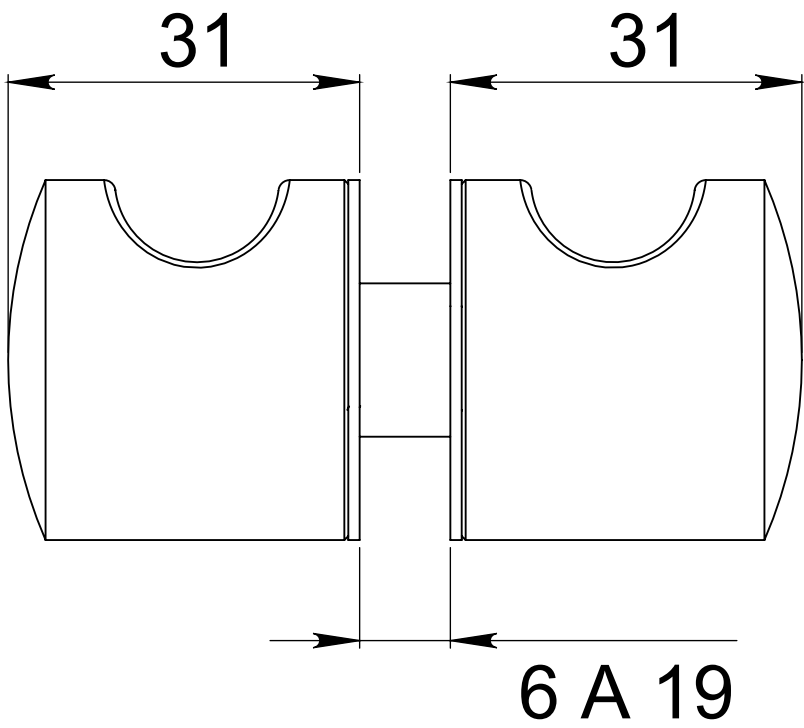

BARRENADO EN VIDRIO

Ø 12.70

Ø 31.75