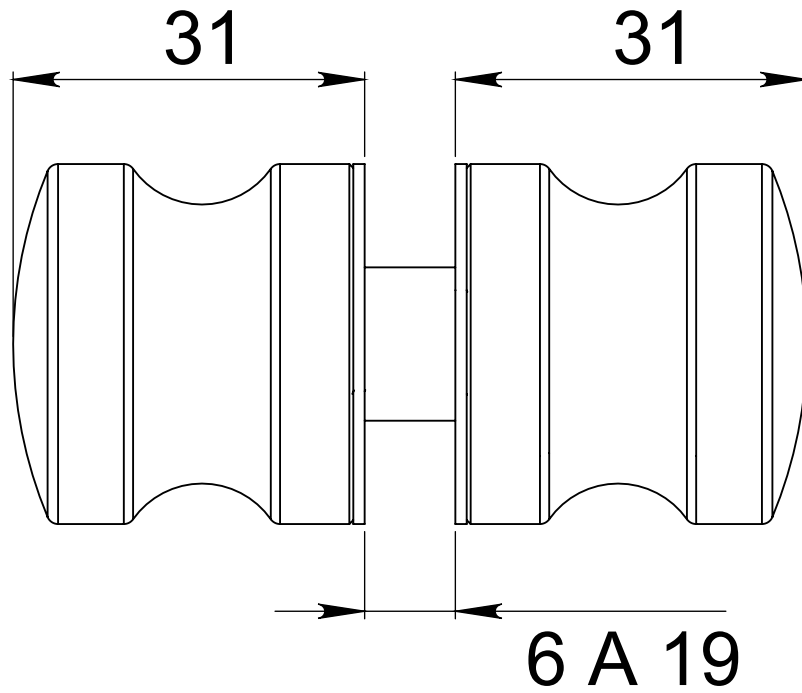

# BARRENADO EN VIDRIO

Ø 12.70

Ø 31.75