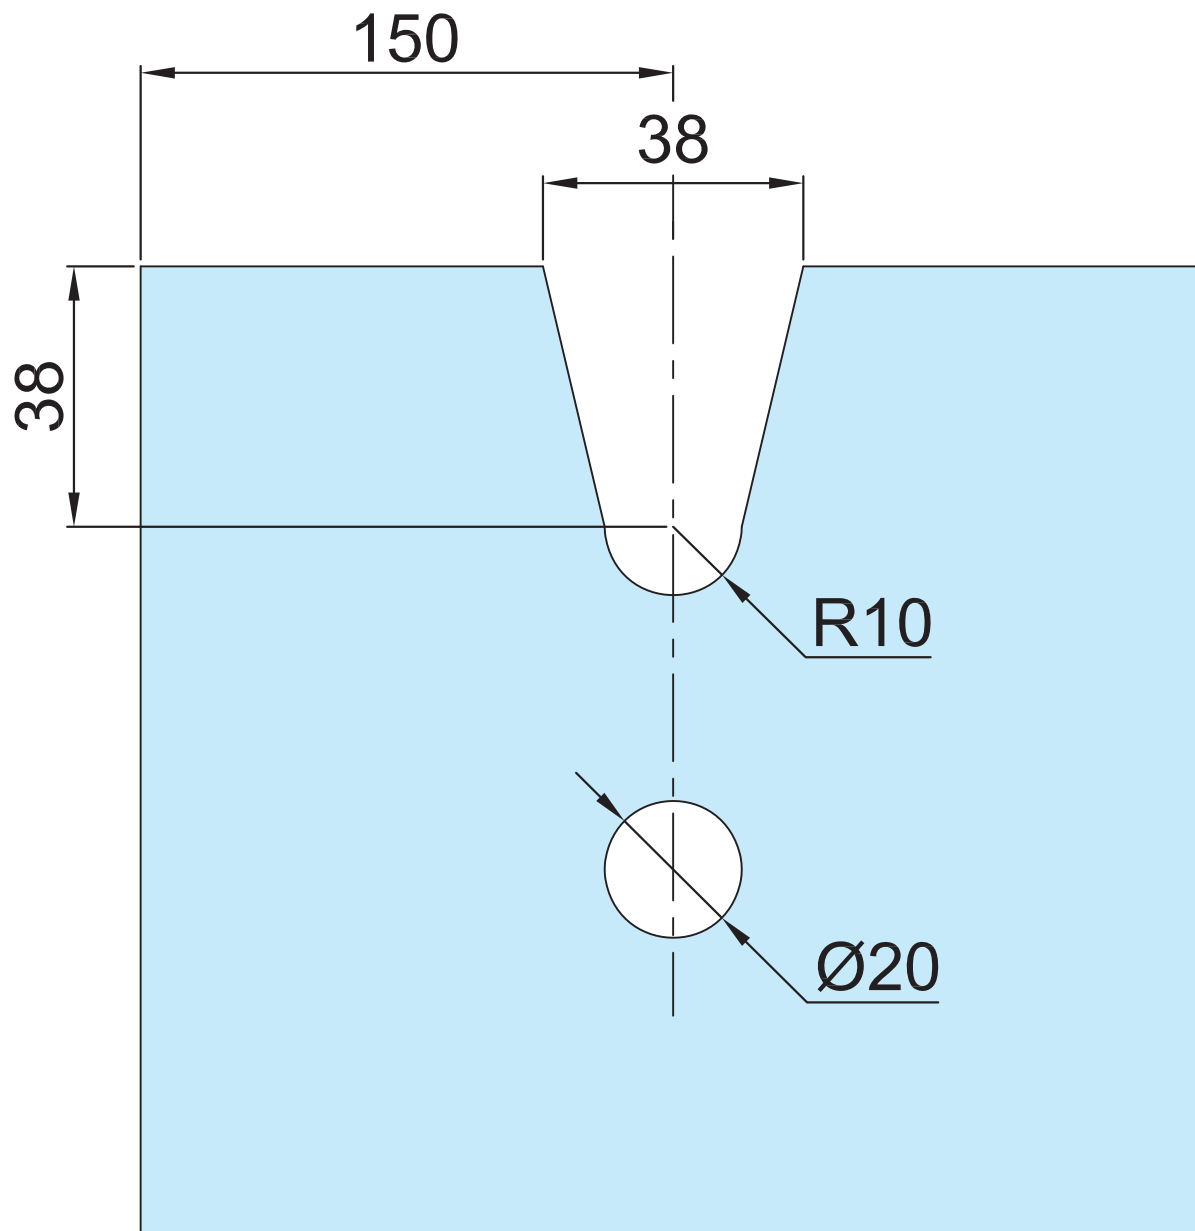

RESAQUE DE CARRETILA 1200068CA

medidas en mm