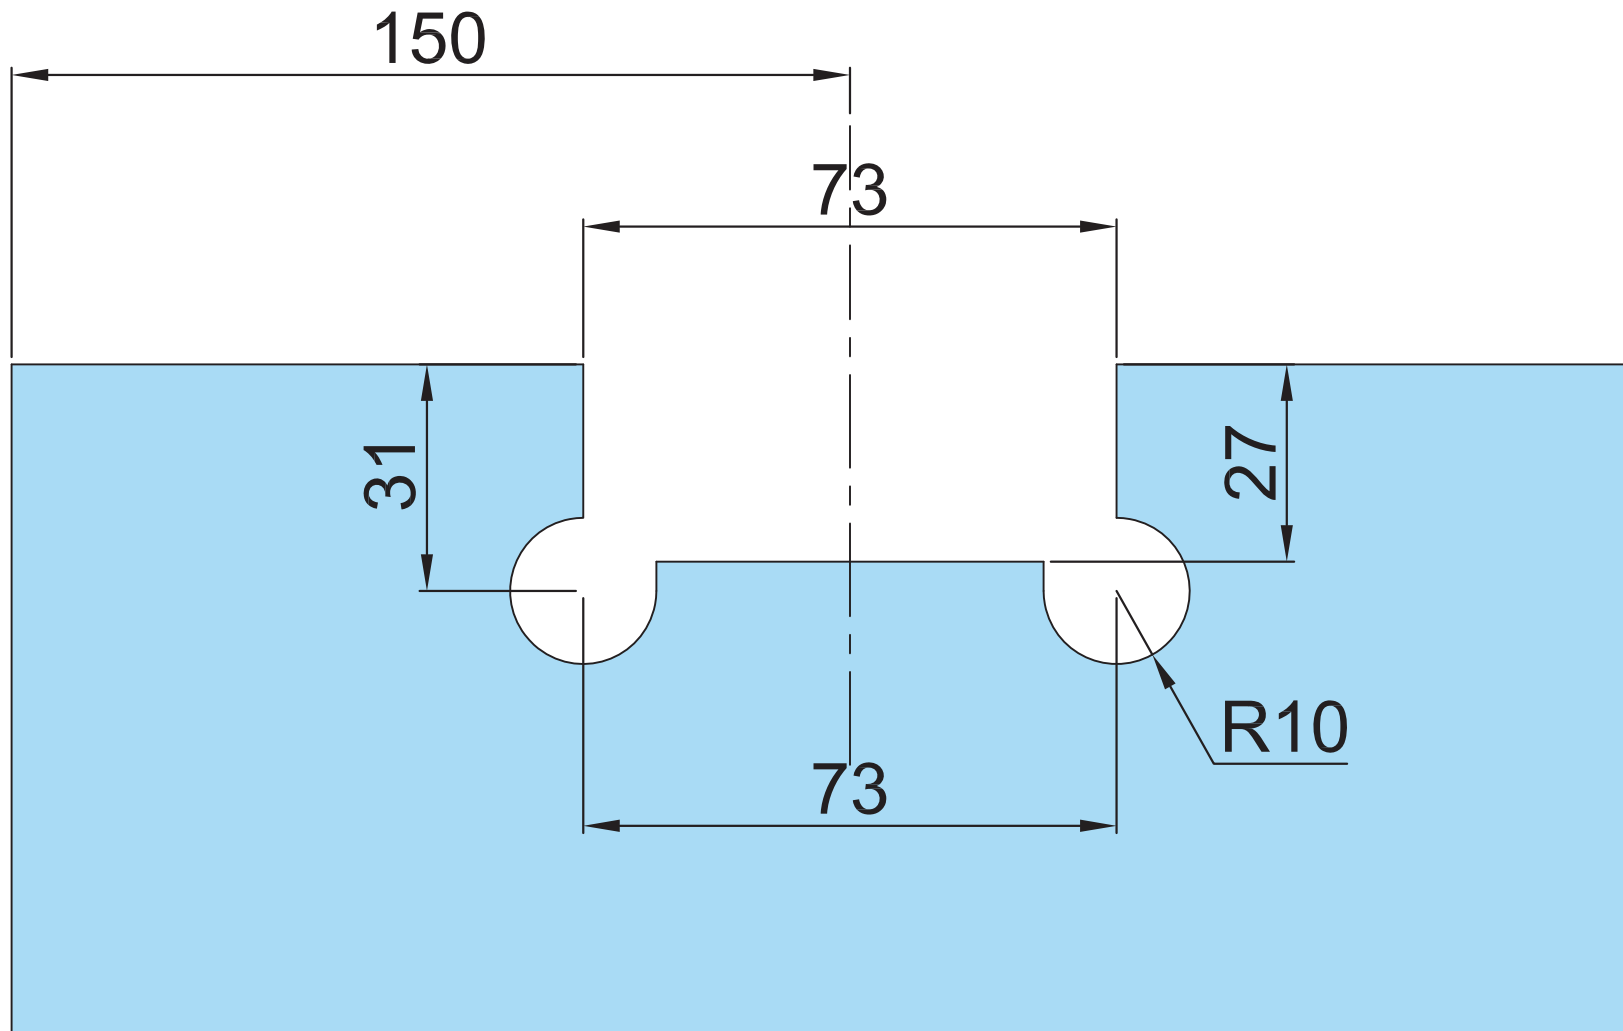

RESAQUE DE CARRETILLA 1200000CA

unidades en mm