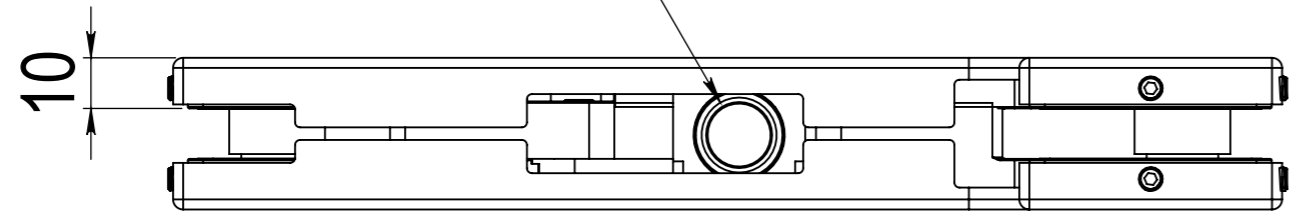

9 A 12

220

AJUSTABLE  
53 A 63

Ø 14.90

**RESAQUE EN VIDRIO**  
(RECOMENDABLE)