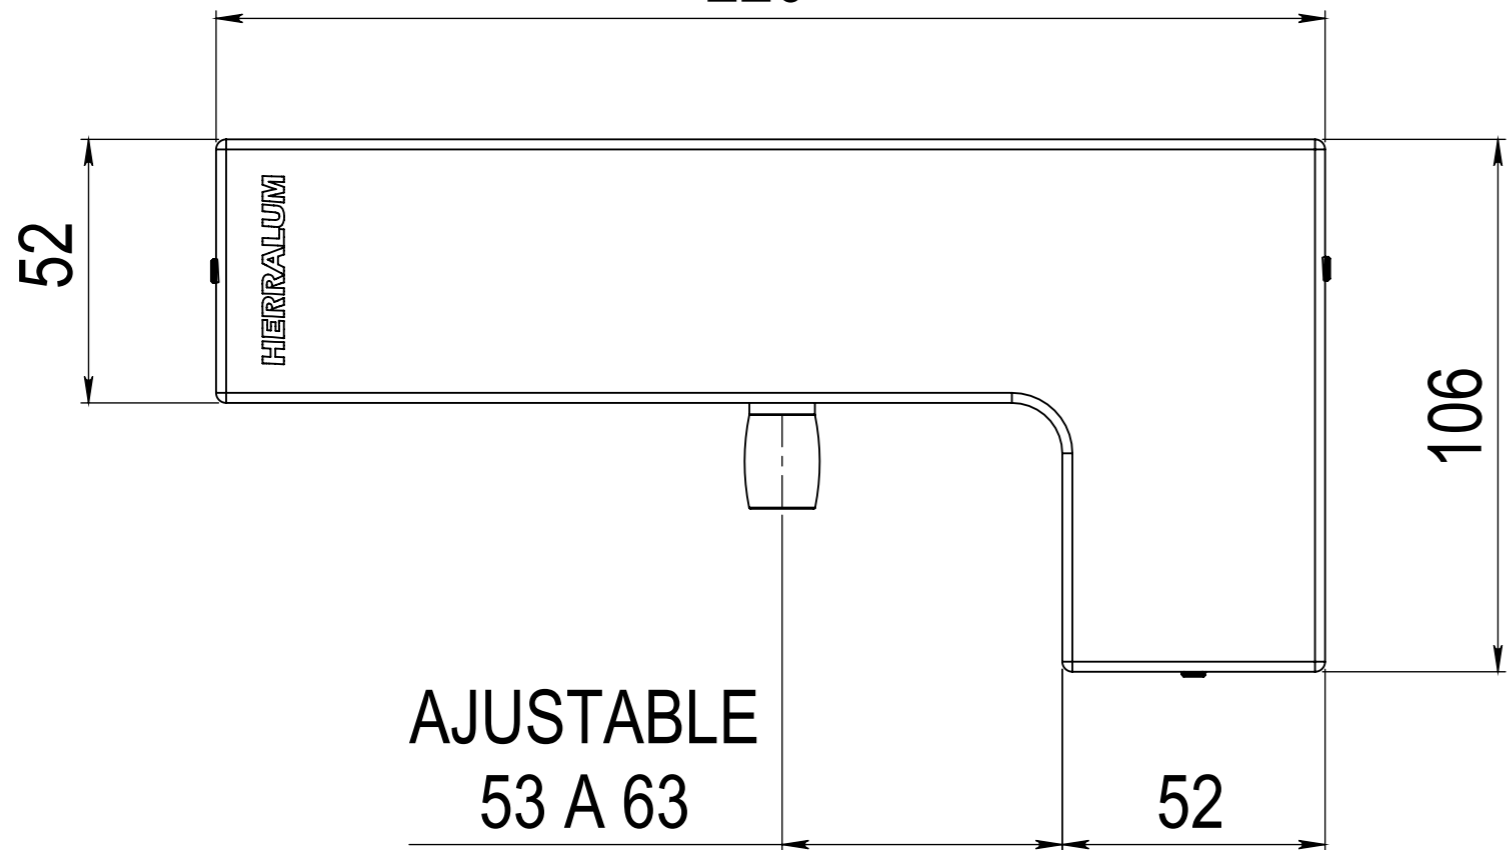

9 A 12

220

AJUSTABLE  
53 A 63

Ø 14.90

**RESAQUE EN VIDRIO**  
(RECOMENDABLE)